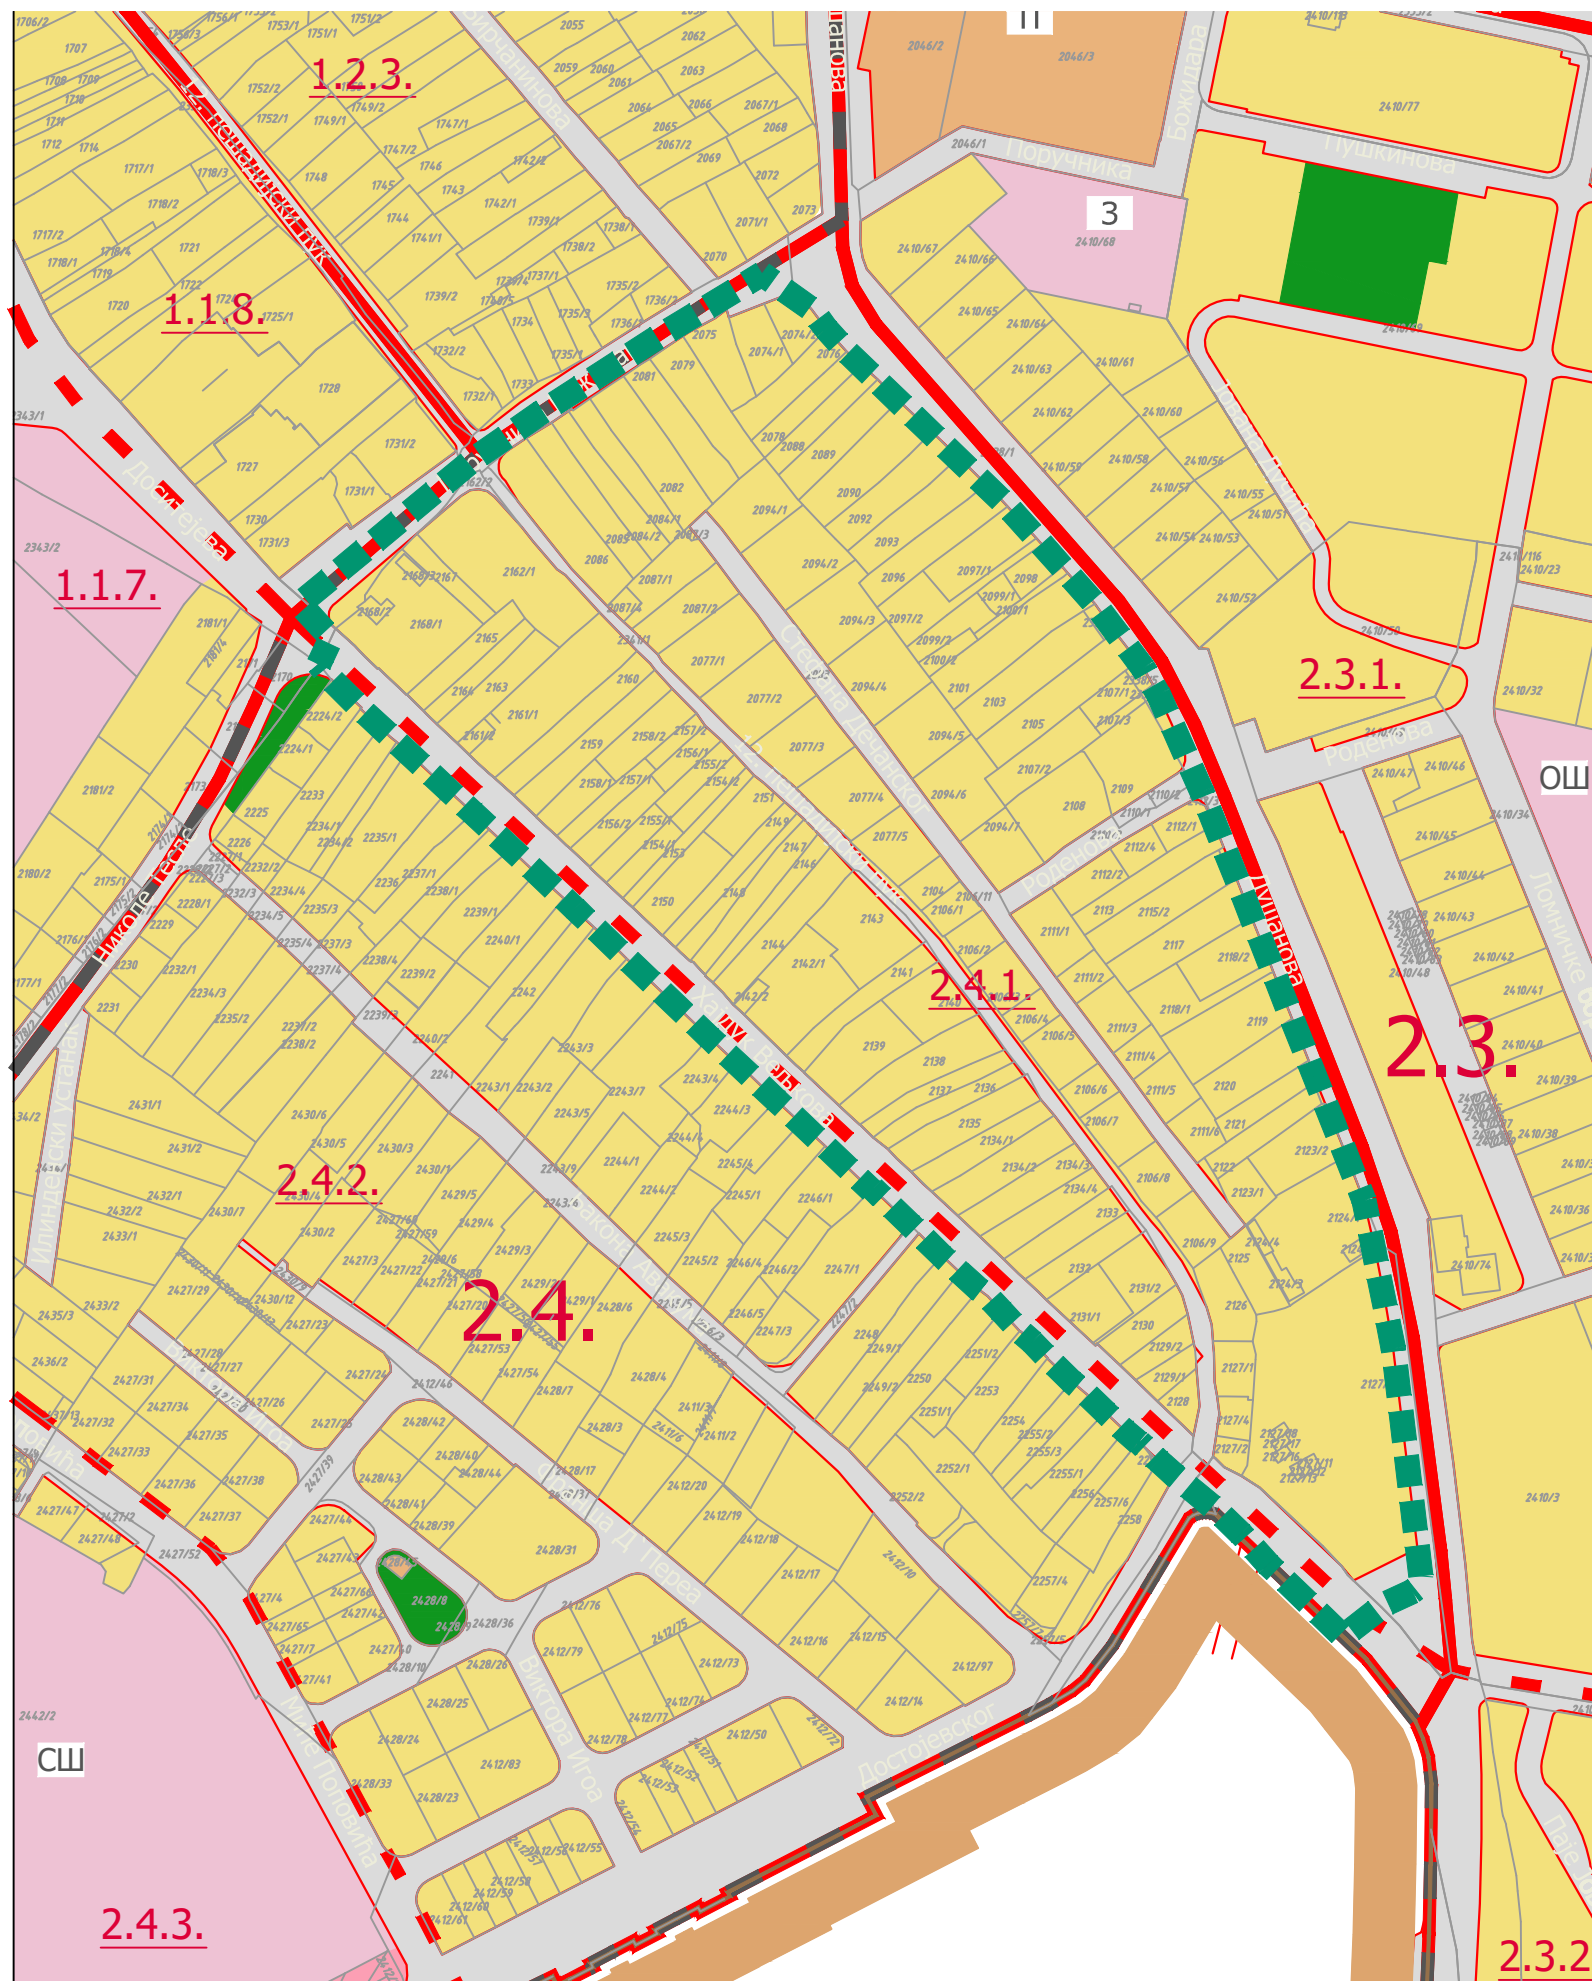

ГРАД КРУШЕВАЦ

ПЛАН ГЕНЕРАЛНЕ РЕГУЛАЦИЈЕ "ЦЕНТАР"

ИЗВОД

ПЛАНИРАНА ПРЕТЕЖНА НАМЕНА
ПОВРШИНА

ЛЕГЕНДА

- Граница плана детаљне регулације "ХАЈДУК ВЕЉКОВА-СЕВЕР" у Крушевцу
- Граница просторних зона
- Граница урбанистичких целина (2.3, 2.4,...)
- Граница урбанистичких потцелина (2.3.1, 2.4.1,...)

ГРАЂЕВИНСКО ЗЕМЉИШТЕ

- СТАНОВАЊЕ
- САОБРАЋАЈНИЦЕ

размера: