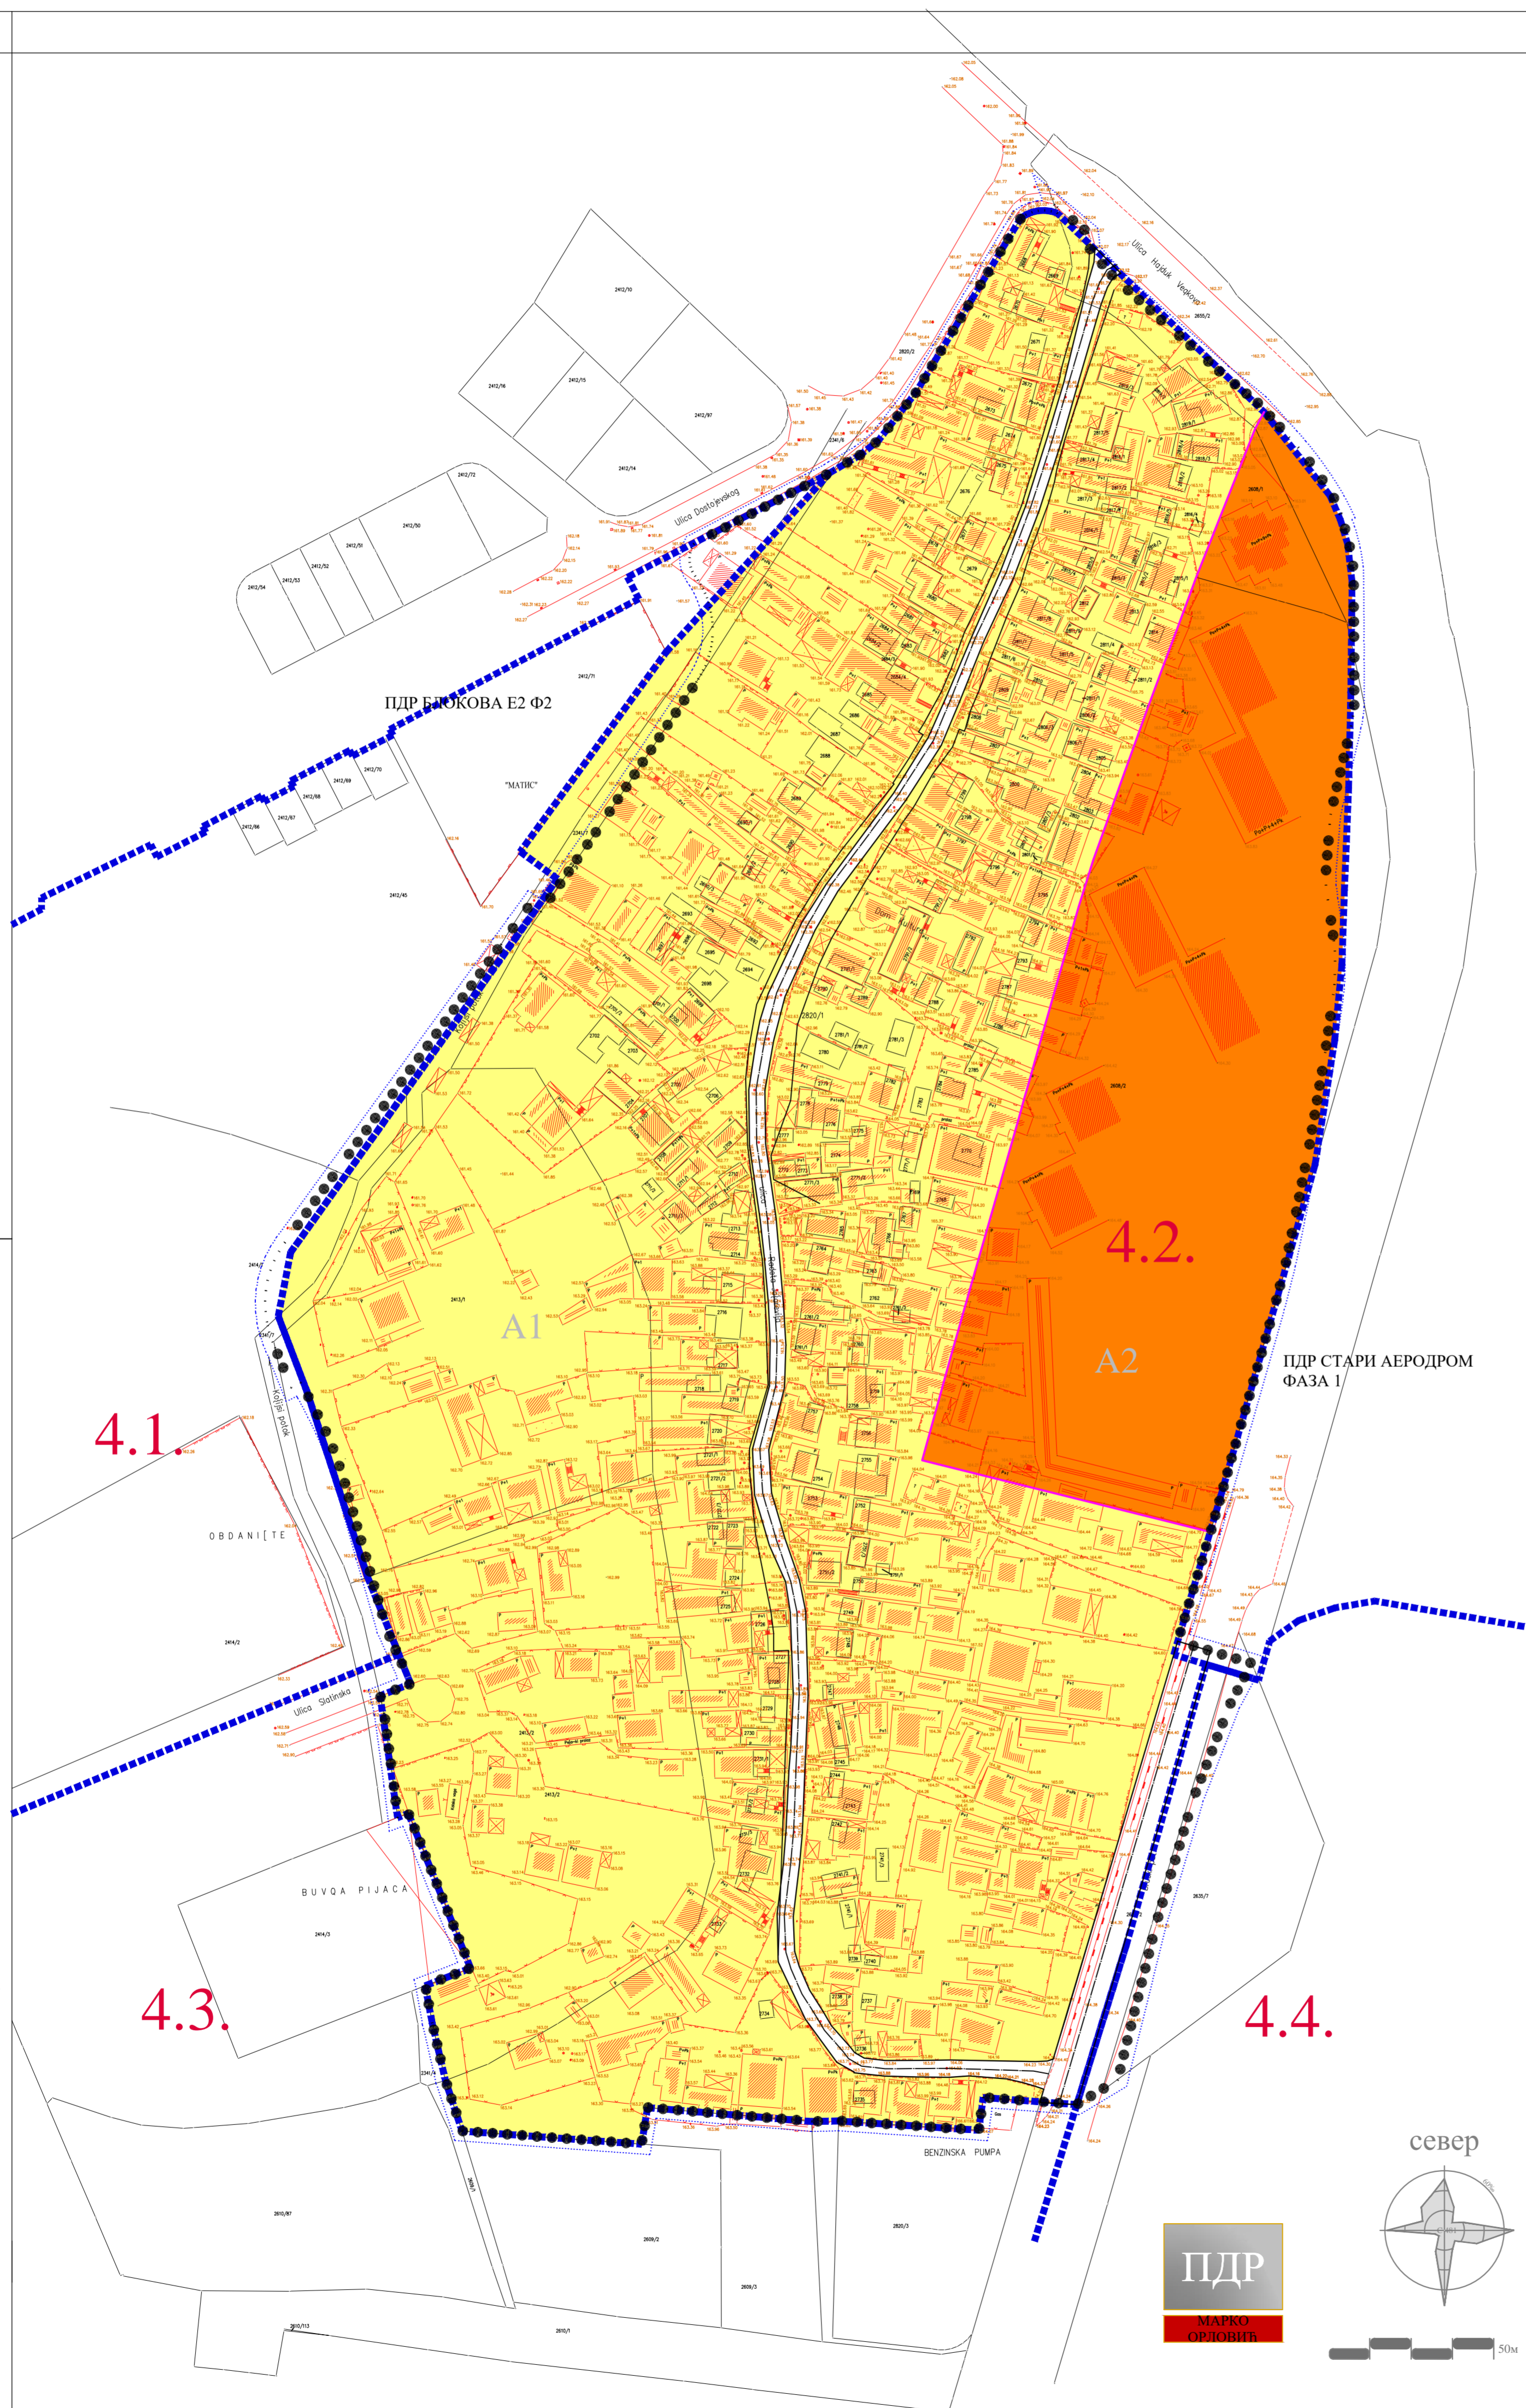

ГРАД КРУШЕВАЦ

ПЛАН ДЕТАЉНЕ РЕГУЛАЦИЈЕ "МАРКО ОРЛОВИЋ" У КРУШЕВЦУ

урб. цел.	преовлађујућа	допунска	пратећа
4.2.	ПС-01	КД-02	

ЛЕГЕНДА

- Граница планског подручја
- Граница урбанистичких целина /4.2./
- 4.1., 4.2. Ознаке урбанистичке целине
- A1, A2 Ознаке урбанистичке зоне
- ПДР СТАРИ АЕРОДРОМ Суседни планови
- ГРАНИЦА УРБ.ЗОНЕ
- ГРАЂЕВИНСКО ЗЕМЉИШТЕ**
- ПОРОДИЧНО СТАНОВАЊЕ ПС-01
- ВИШЕПОРОДИЧНО СТАНОВАЊЕ
- УЛИЦА У НАСЕЉУ ПОСТОЈЕЋА

ЈАВНО ПРЕДУЗЕЋЕ ЗА УРБАНИЗАМ И ПРОЈЕКТОВАЊЕ
Крушевац

графички прилог:

ПОСТОЈЕЋЕ СТАЊЕ

одговорни урбаниста:

Саша Радојевић
дипл.инж.арх.

размера:

1 : 1000

Служб. лист:

4/2021

ЛИСТ:

01