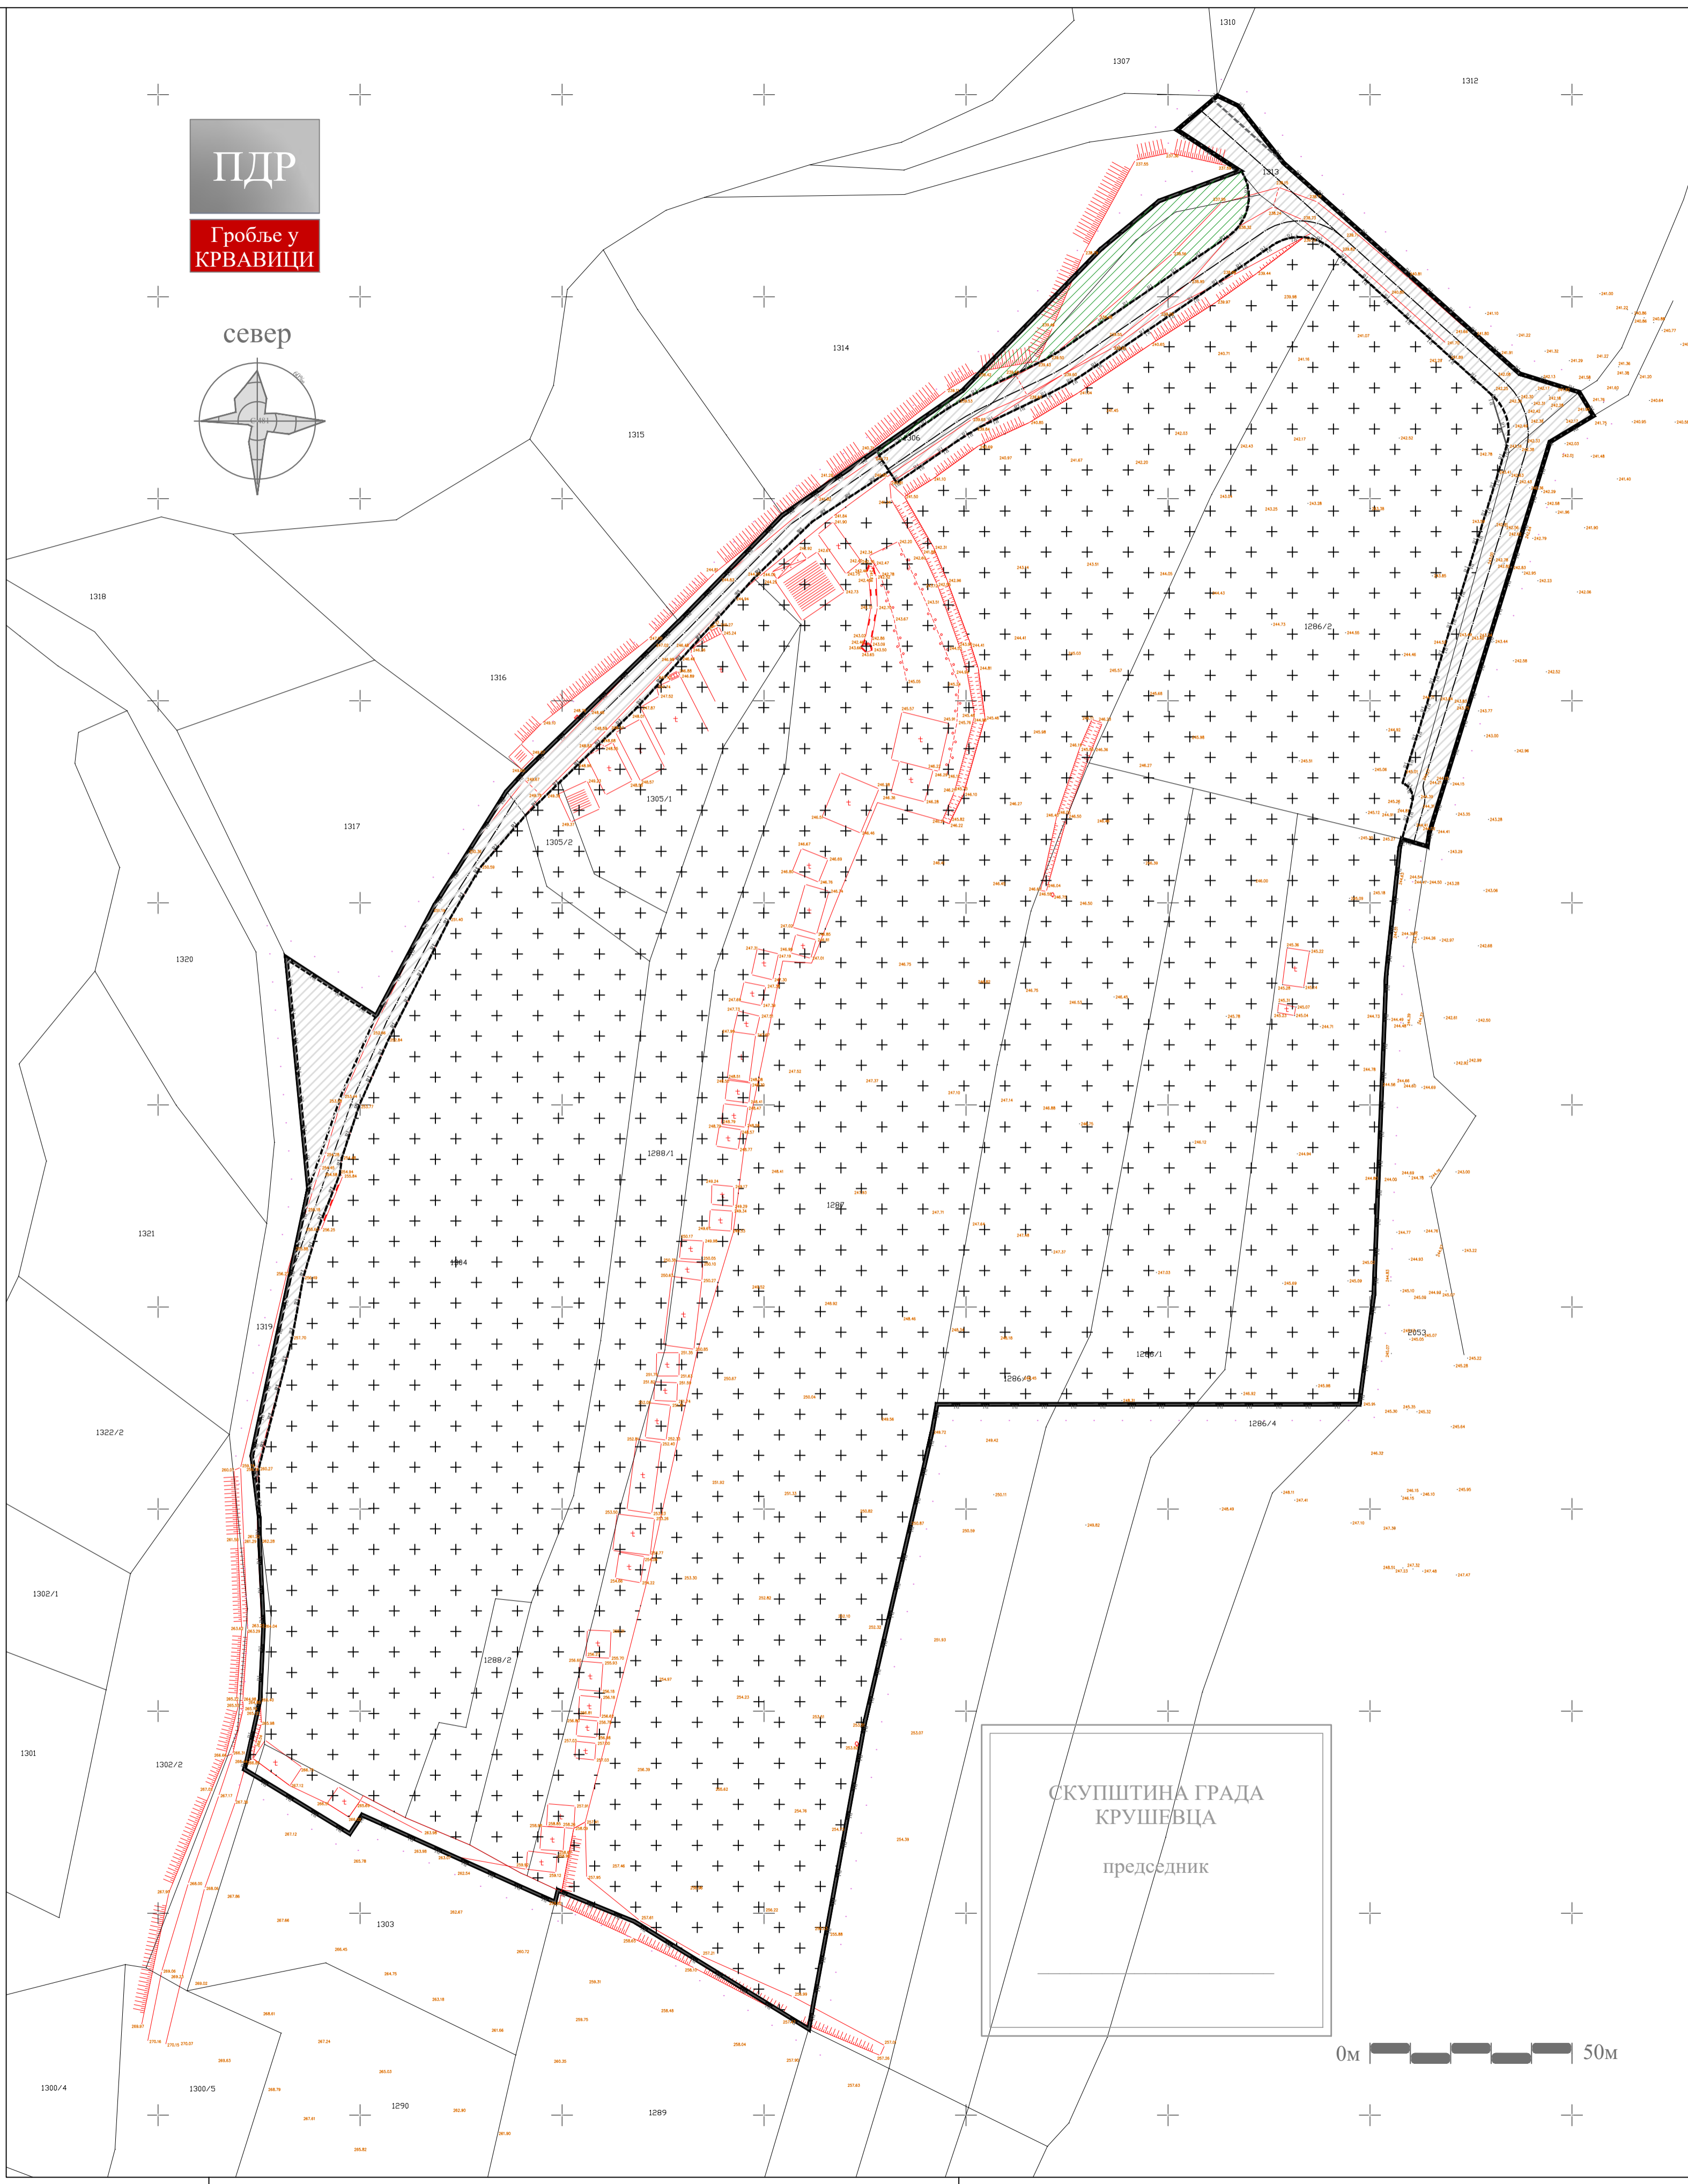

ПДР
Гробље у
КРВАВИЦИ

СКУПШТИНА ГРАДА
КРУШЕВАЦА
председник

0м 50м

ГРАД КРУШЕВАЦ

положај планског подручја
у обухвату ПП Крушевац

ЛЕГЕНДА

- граница плана
- граница катастарске парцеле
- фактичко стање
- регулациона линија

ПОВРШИНЕ ЈАВНЕ НАМЕНЕ

- гробље
- саобраћајне површине
- зелене површине

ЈАВНО ПРЕДУЗЕЋЕ ЗА УРБАНИЗАМ И ПРОЈЕКТОВАЊЕ КРУШЕВАЦ

ПЛАН ДЕТАЉНЕ РЕГУЛАЦИЈЕ
ГРОБЉА У КРВАВИЦИ

графички прилог:
ПЛАН ПОВРШИНА ЈАВНЕ НАМЕНЕ

руководилац израде:
одговорни урбаниста:
Даница Дељанин, дипл.инж.арх. Јасмина Мијатовић, дипл.пејз.арх.

размера:
1:1000

сл.лист:
14/2022

лист:
04