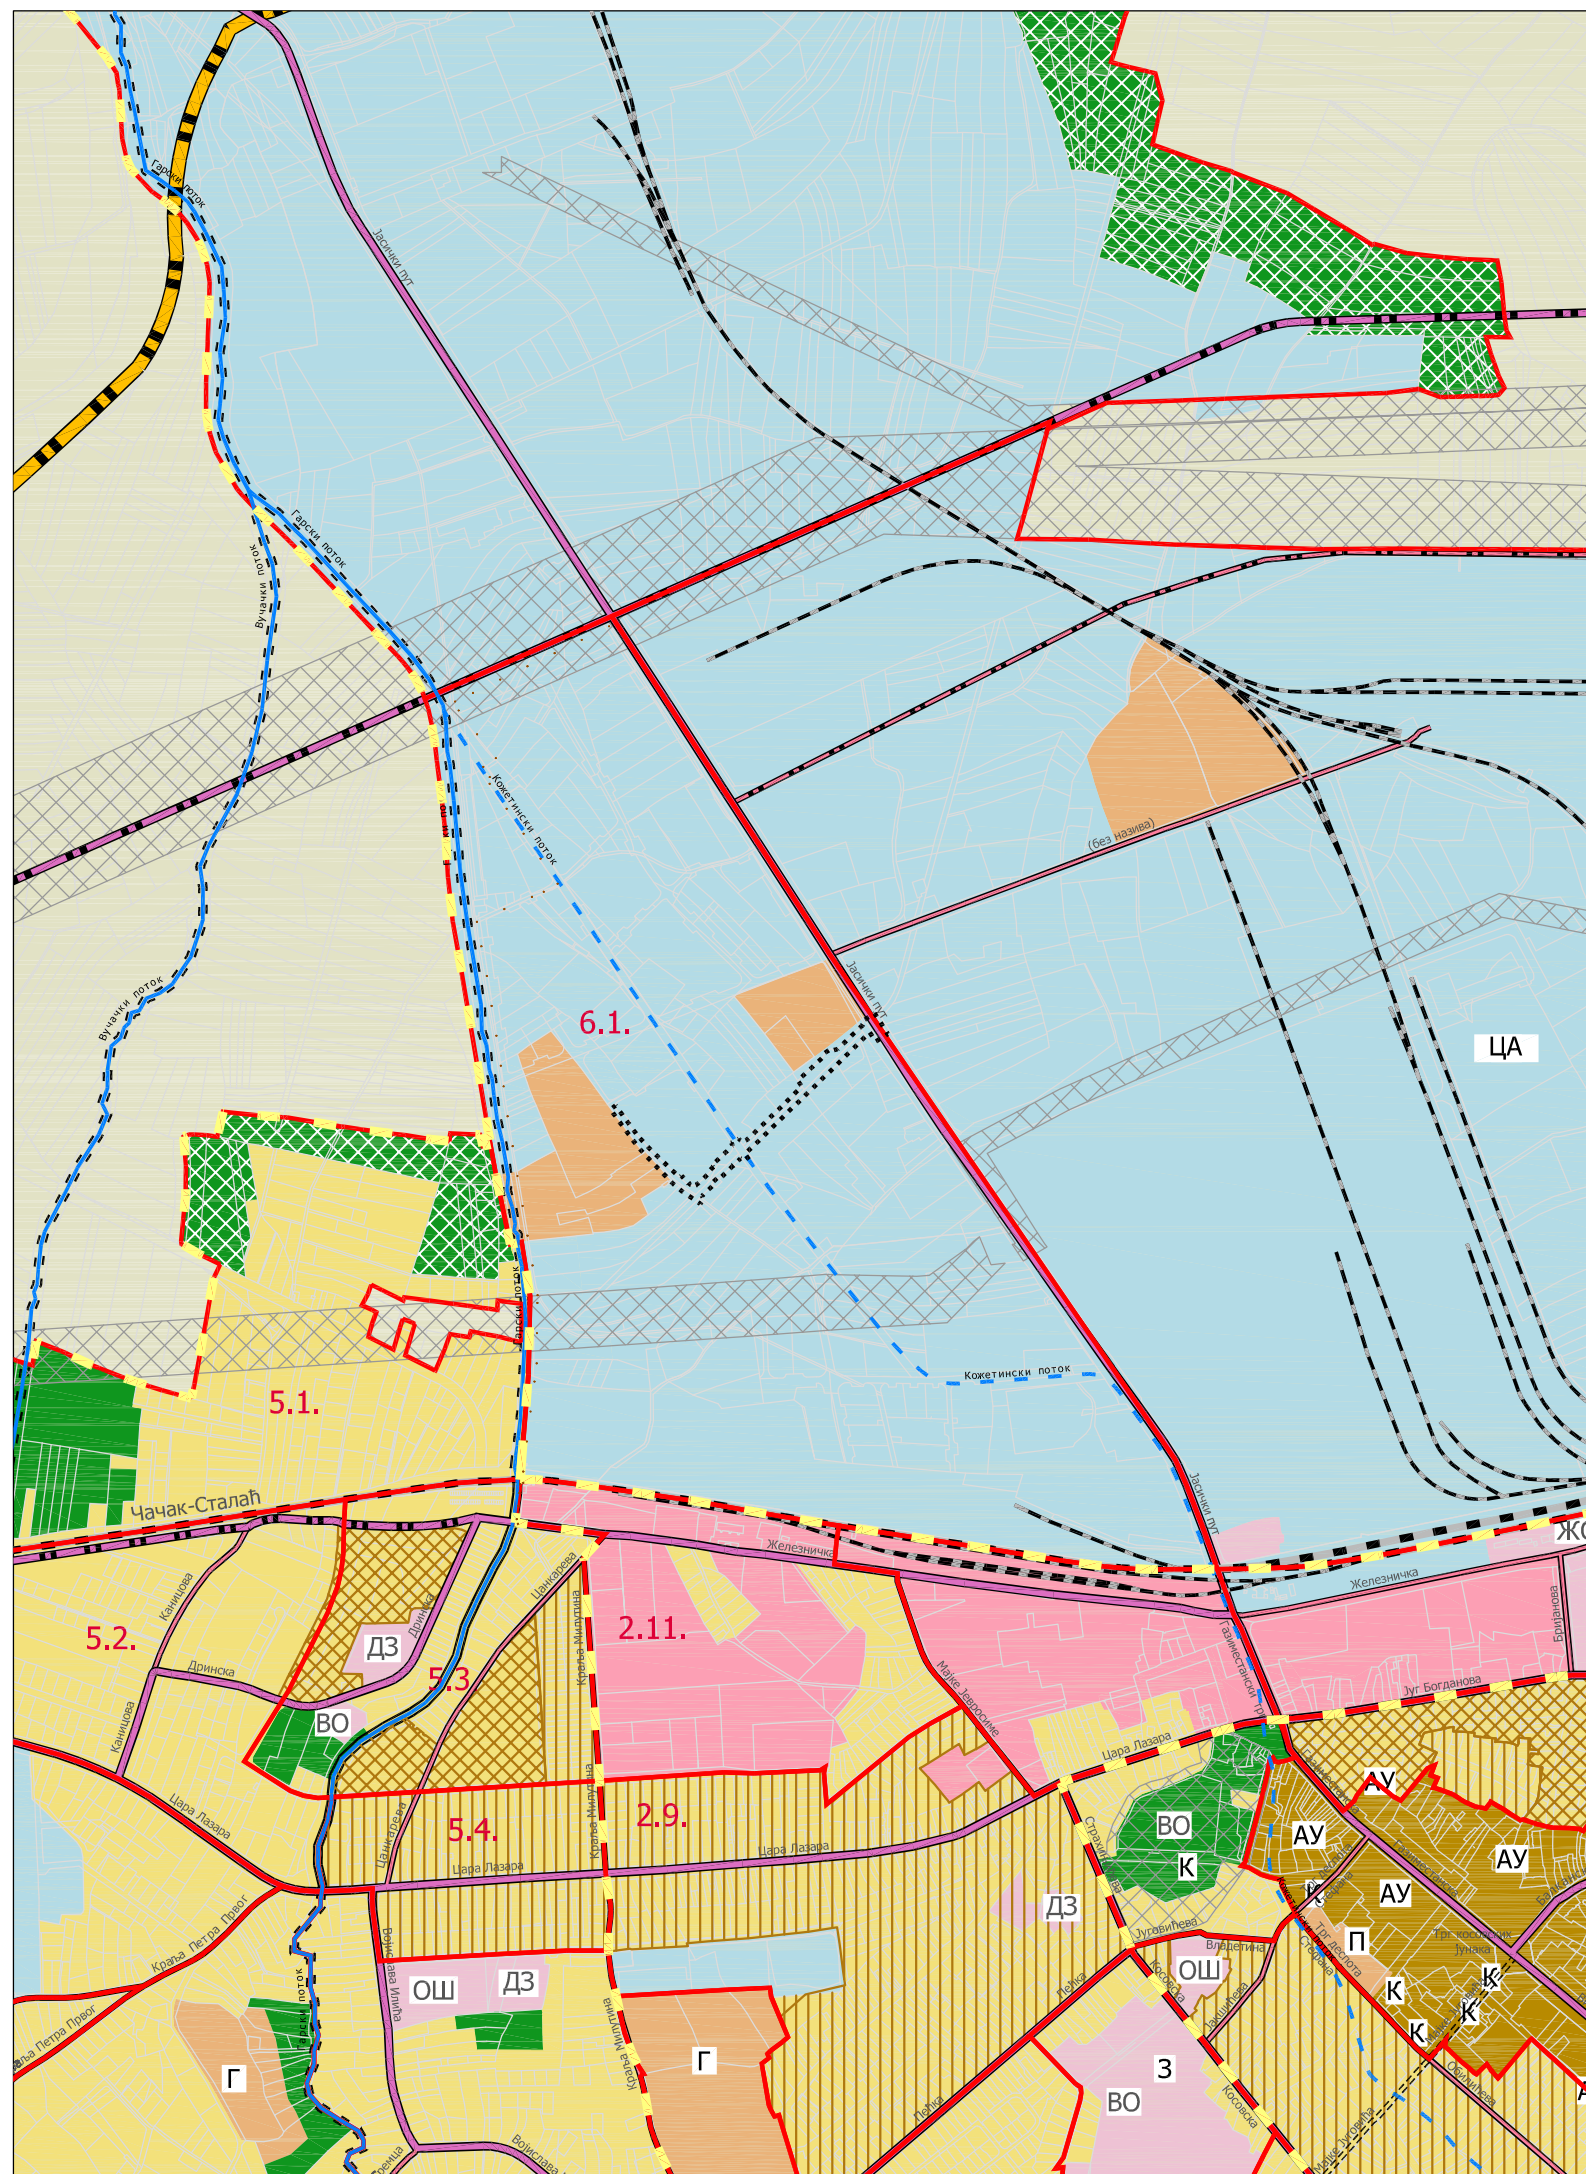

ГРАД КРУШЕВАЦ

ГЕНЕРАЛНИ УРБАНИСТИЧКИ ПЛАН КРУШЕВАЦ 2025

⋮ И З В О Д ⋮

ПЛАНИРАНЕ ПРЕТЕЖНЕ, ДОПУНСКЕ И ПРАТЕЋЕ НАМЕНЕ ПО УРБАНИСТИЧКИМ ЦЕЛИНАМА

ЛЕГЕНДА

- ⋯ Граница плана детаљне регулације саобраћајнице "Јасички пут-ЈКП Расаднић" у Крушевцу
 - - - Граница просторних зона
 - Граница урбанистичких целина
 - 5.1. Ознака урбанистичких целина
- ПОЉОПРИВРЕДНО ЗЕМЉИШТЕ**
- ГРАЂЕВИНСКО ЗЕМЉИШТЕ**
- ЦЕНТРАЛНЕ ФУНКЦИЈЕ
 - СТАНОВАЊЕ, густине до 100ст/ха
 - СТАНОВАЊЕ, густине 100-200ст/ха
 - СТАНОВАЊЕ, густине преко 200ст/ха
 - ПРИВРЕДНЕ ДЕЛАТНОСТИ
 - КОМЕРЦИЈАЛНЕ ДЕЛАТНОСТИ
 - КОМУНАЛНЕ ДЕЛАТНОСТИ
- ЈАВНЕ ФУНКЦИЈЕ**
- ДЗ дечија заштита
 - ВО верски објекат
 - ОШ основна школа
 - АУ управа и администрација
 - З здравство
 - К култура
 - ЖС железничка станица
 - ЦА царина
- П пијаца
 - Г гробље
 - ПАРК
 - ЗАШТИТНО ЗЕЛЕНИЛО
 - ЗОНЕ ЗАШТИТЕ
 - пруга

размера:
1 : 10000