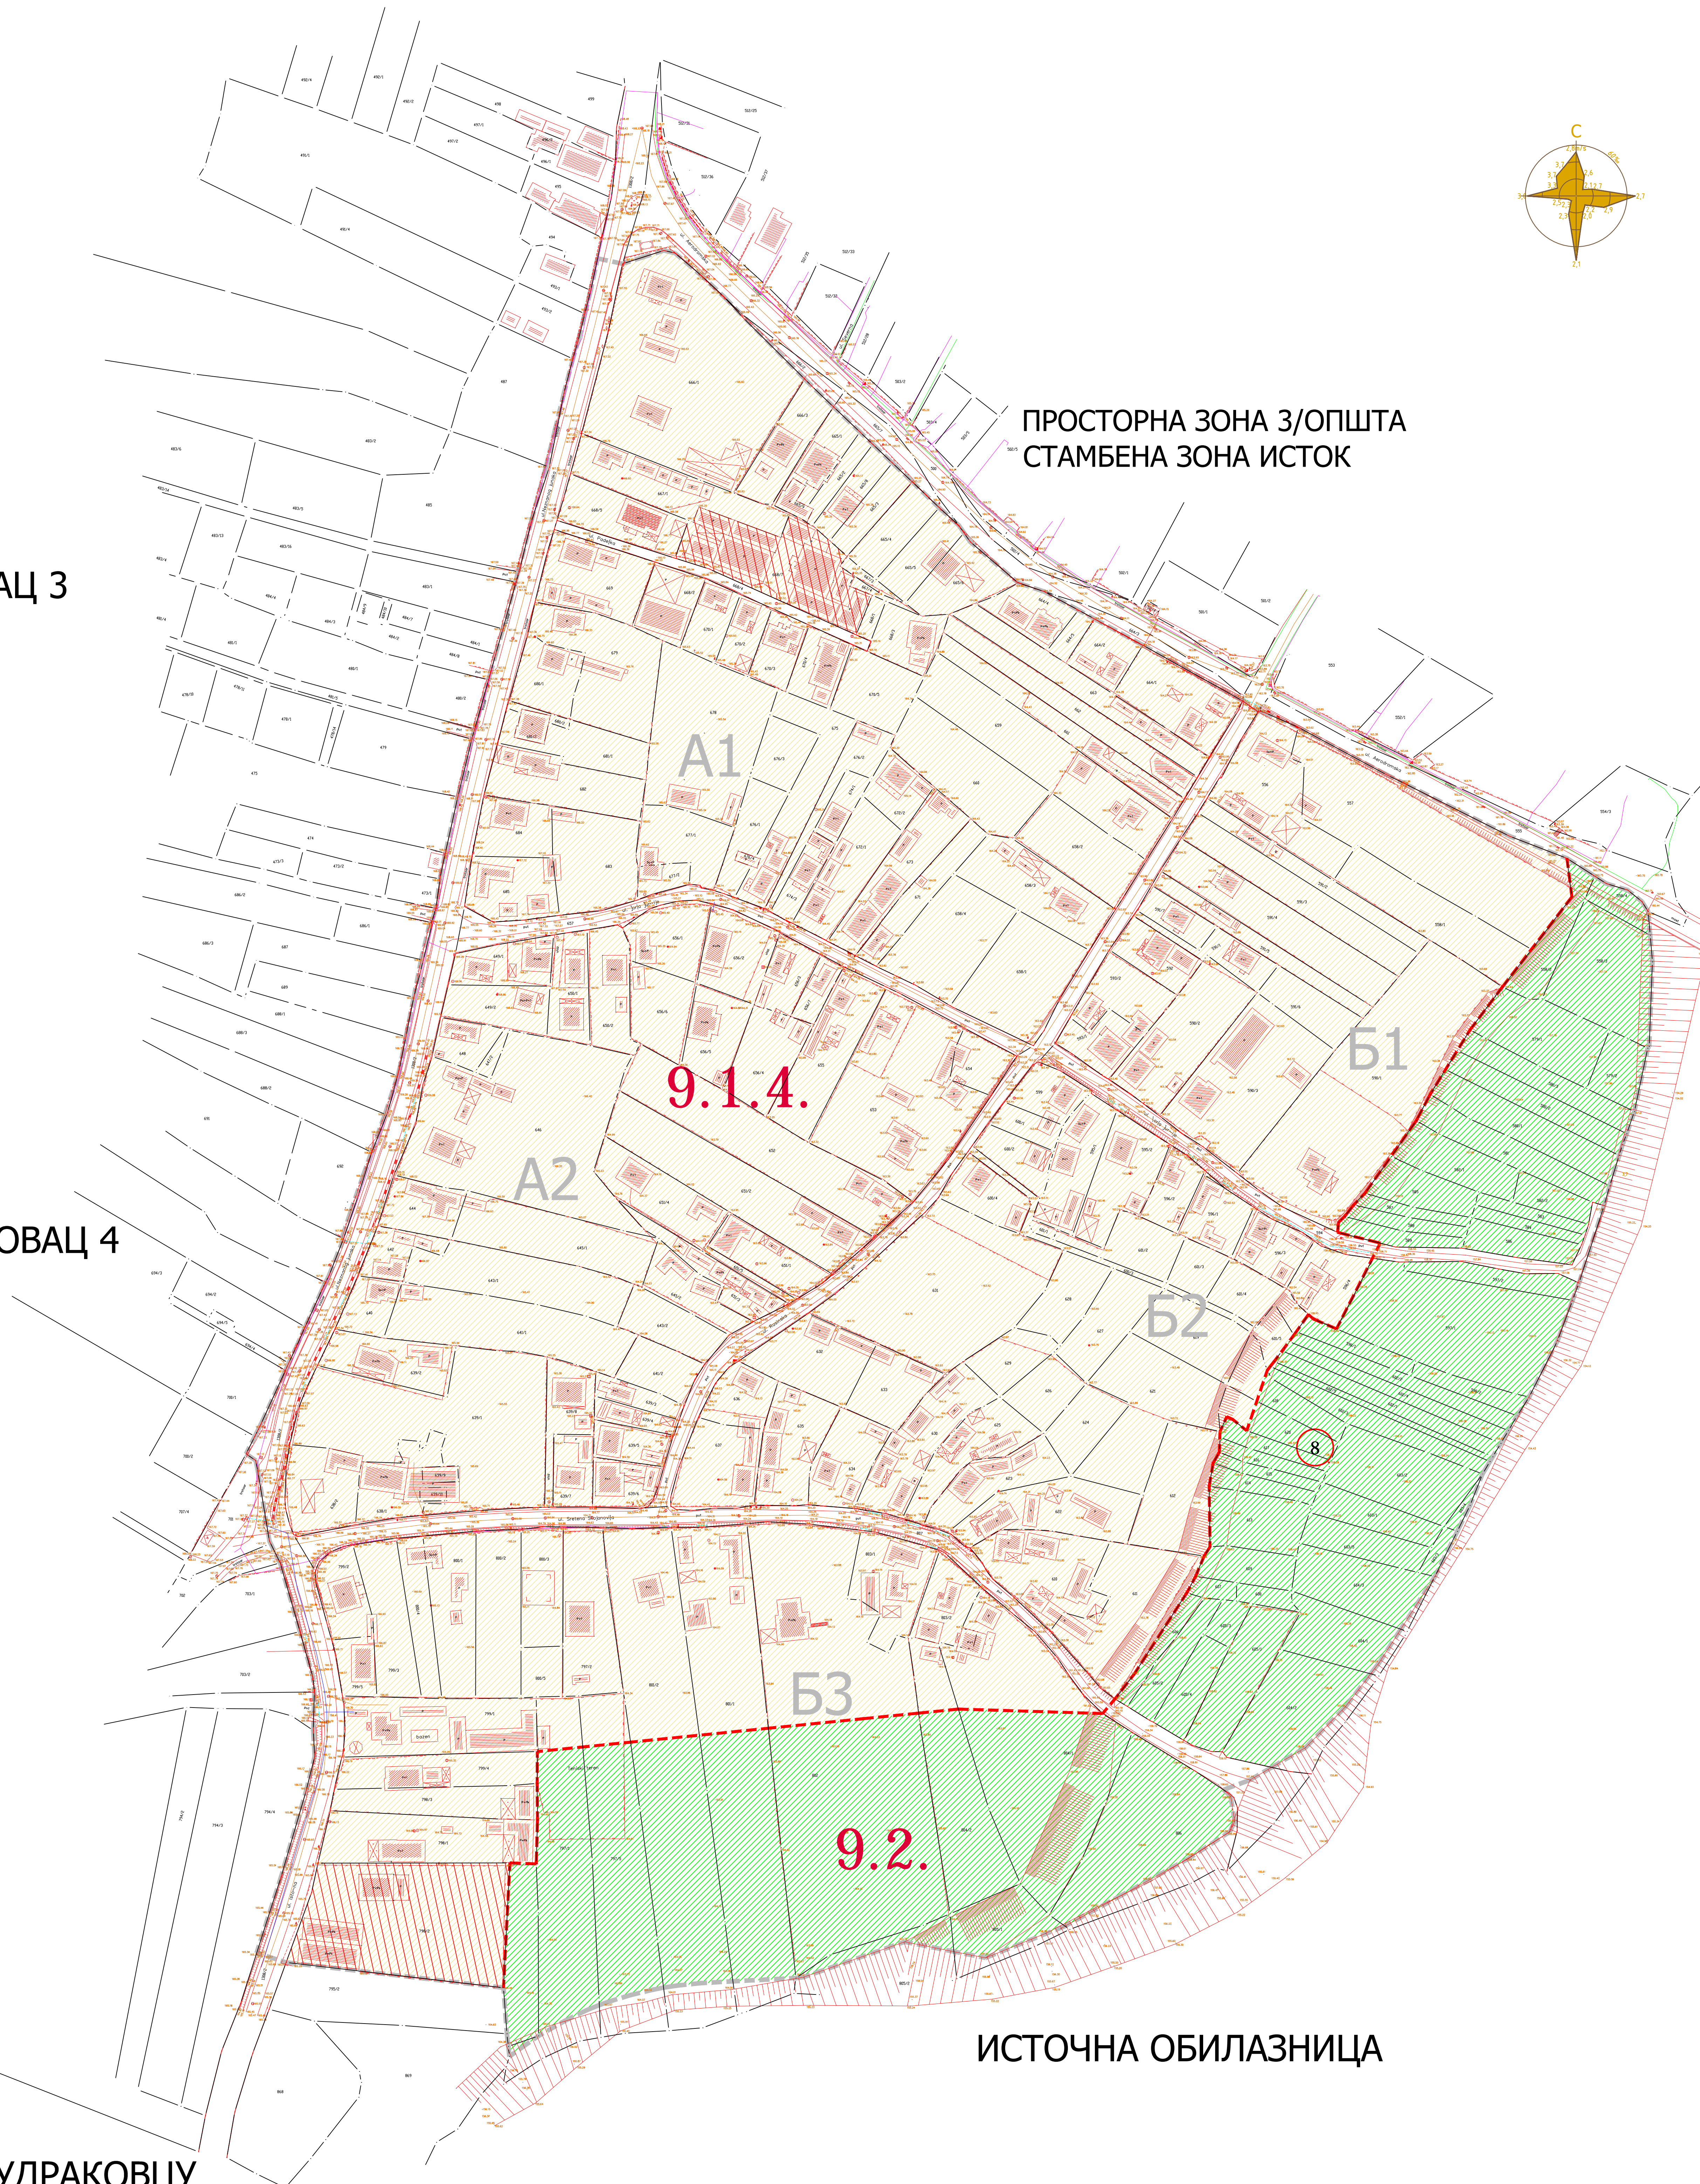

ГРАД КРУШЕВАЦ

ПЛАН ДЕТАЉНЕ РЕГУЛАЦИЈЕ "МУДРЕАКОВАЦ 5" У КРУШЕВЦУ

урб.цел.	преовлађујућа	допунска	пратећа
9.1.4.	ПС-01, ПС-03	КД-02	
9.2.	парк	КД-03	СР-02, СР-03

МУДРАКОВАЦ 3

9.1.

МУДРАКОВАЦ 4

ГРОБЉЕ У МУДРАКОВЦУ

ПРОСТОРНА ЗОНА 3/ОПШТА
СТАМБЕНА ЗОНА ИСТОК

ЛЕГЕНДА

- Граница ПЛАНА
- Граница урбанистичких целина /9.1/
- 9.1., 9.2. Ознаке урбанистичке целине
- 9.1.4. Ознаке урбанистичке потцелине
- A1, A2 Ознаке урбанистичке зоне
- ГРАЂЕВИНСКО ЗЕМЉИШТЕ
- СТАНОВАЊЕ - ПОРОДИЧНО-ПОСЛОВАЊЕ
- ПОСЛОВАЊЕ
- МУДРАКОВАЦ 4 - Суседни планови
- ГРАНИЦА БЛОКА
- 8 археолошки локалитет
- ГРАЂЕВИНСКО ЗЕМЉИШТЕ
- СТАНОВАЊЕ - ПОРОДИЧНО-ПОСЛОВАЊЕ
- ПОСЛОВАЊЕ
- ЗЕЛЕНЕ ПОВРШИНЕ
- САОБРАЋАЈНЕ ПОВРШИНЕ

ЈАВНО ПРЕДУЗЕЋЕ ЗА УРБАНИЗАМ И ПРОЈЕКТОВАЊЕ
Крушевац

графички прилог:
ПОСТОЈЕЋЕ СТАЊЕ

одговорни урбаниста:
Саша Радојевић
дипл.инж.арх.

размера: 1 : 1000
Службени лист: 02/2020
лист: 01