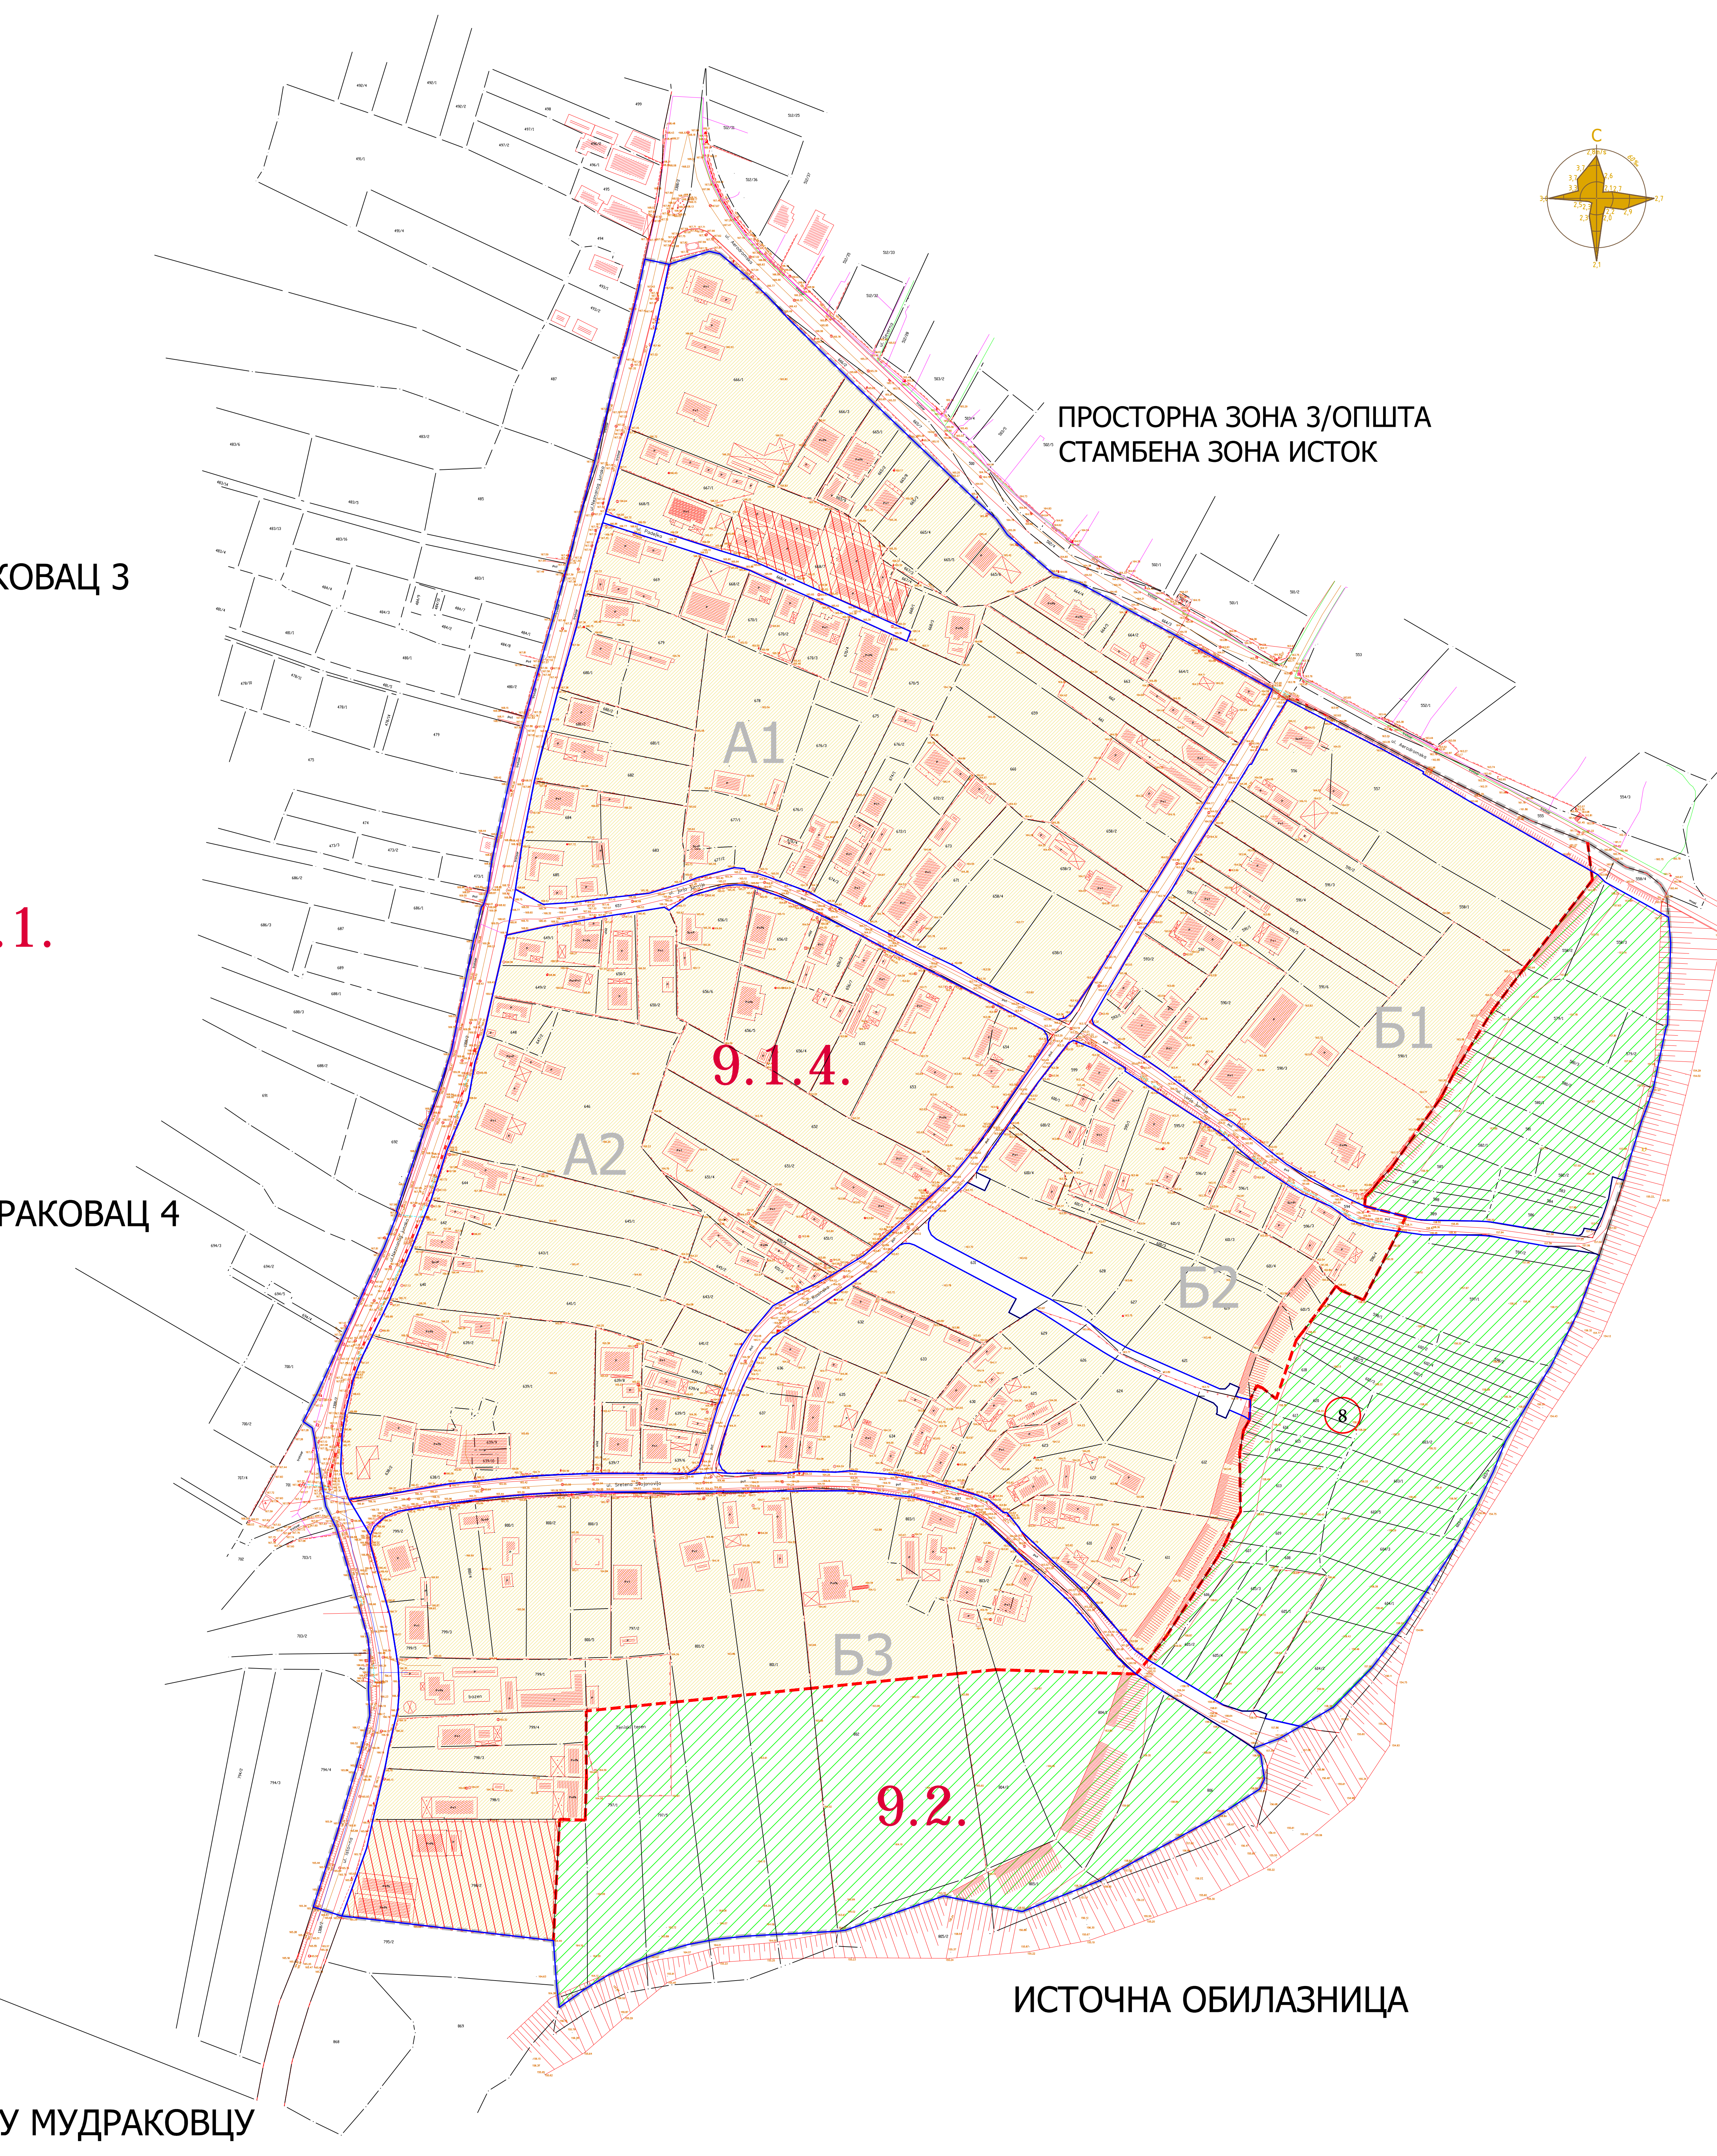

ГРАД КРУШЕВАЦ

ПЛАН ДЕТАЉНЕ РЕГУЛАЦИЈЕ "МУДРАКОВАЦ 5" У КРУШЕВЦУ

урб.цел.	преовлађујућа	допунска	пратећа
9.1.4.	ПС-01, ПС-03	КД-02	
9.2.	парк	КД-03	СР-02, СР-03

МУДРАКОВАЦ 3

9.1.

МУДРАКОВАЦ 4

ГРОБЉЕ У МУДРАКОВЦУ

ПРОСТОРНА ЗОНА 3/ОПШТА
СТАМБЕНА ЗОНА ИСТОК

ИСТОЧНА ОБИЛАЗНИЦА

ЛЕГЕНДА

- Граница ПЛАНА
- - - Граница урбанистичких целина /9.1/
- 9.1., 9.2. Ознаке урбанистичке целине
- 9.1.4. Ознаке урбанистичке потцелине
- A1, A2 Ознаке урбанистичке зоне
- ГРАЂЕВИНСКО ЗЕМЉИШТЕ
- ПОРОДИЧНО СТАНОВАЊЕ ПС-01, ПС-03
- ПРИВРЕДНЕ ДЕЛАТНОСТИ ПД-02
- МУДРАКОВАЦ 4 - Суседни планови
- ГРАНИЦА УРБ.ЗОНЕ
- 8 археолошки локалитет
- ЗЕЛЕНЕ ПОВРШИНЕ
- САБРАЧАНЕ ПОВРШИНЕ
- ЈАВНЕ ПОВРШИНЕ

ЈАВНО ПРЕДУЗЕЋЕ ЗА УРБАНИЗАМ И ПРОЈЕКТОВАЊЕ
Крушевац

графички прилог:
**ДЕТАЉНА НАМЕНА ПОВРШИНА
ПОДЕЛА НА ЗОНЕ И ЦЕЛИНЕ**

одговорни урбаниста:
Саша Радојевић
дипл.инж.арх.

размера:	Службени лист:	лист:
1 : 1000	02/2020	02