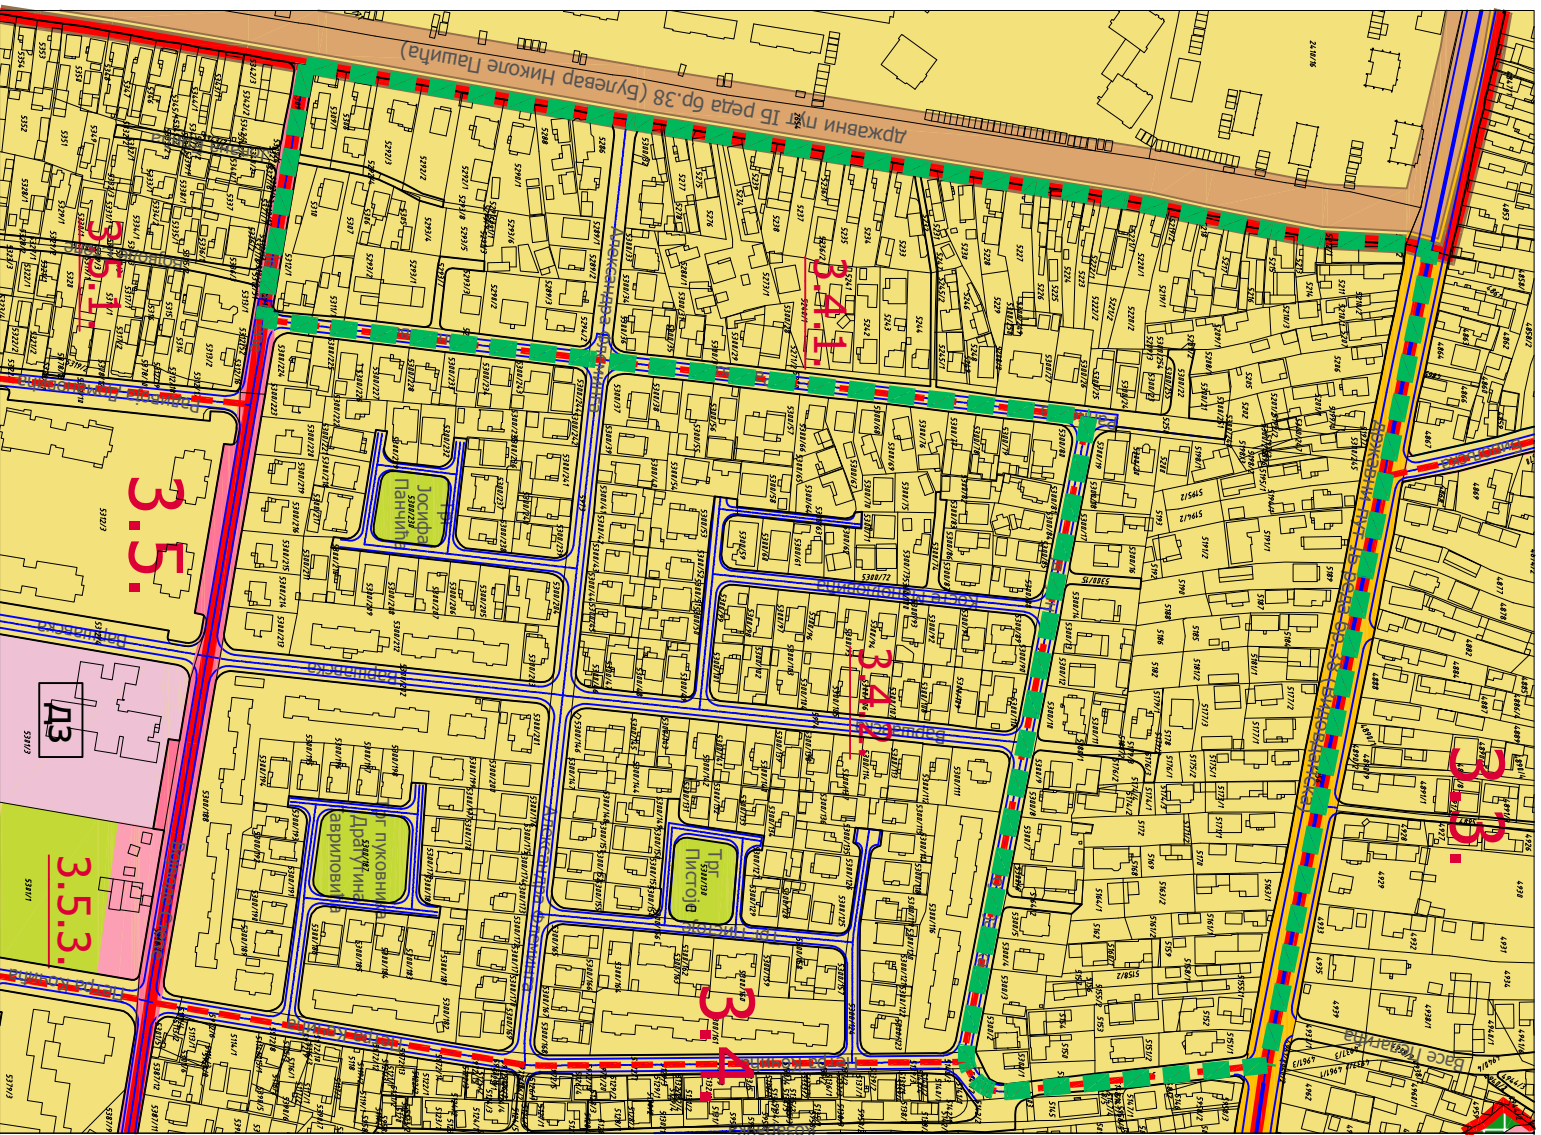

ГРАД КРУШЕВАЦ

ПЛАН ГЕНЕРАЛНЕ РЕГУЛАЦИЈЕ "ИСТОК 1"

■ ■ ■ ■ И З В О Д ■ ■ ■ ■

ПЛАНИРАНА ПРЕТЕЖНА НАМЕНА ПОВРШИНА

ЛЕГЕНДА

-  Граница плана детаљне регулације насеља "Петгон 2" у Крушевцу
-  Граница урбанистичких целина
-  Граница урбанистичких подселина
-  3.4. Ознака урбанистичких целина
-  3.4.1. Ознака урбанистичких подселина
-  ГРАЂЕВИНСКО ЗЕМљиШТЕ
-  СТАНОВАЊЕ, густине до 100ста/ха
-  КОМЕРЦИЈАЛНЕ ДЕЛАТНОСТИ
-  ЈАВНЕ ФУНКЦИЈЕ
-  ДЗ Дечија зашита
-  ЗЕЛЕНЕ ПОВРШИНЕ (парк сууселства, трг, сквер, игра дечије и сл.)
-  ЗАШТИТНО ЗЕЛЕНИЛО

штампана:
1 : 2.500