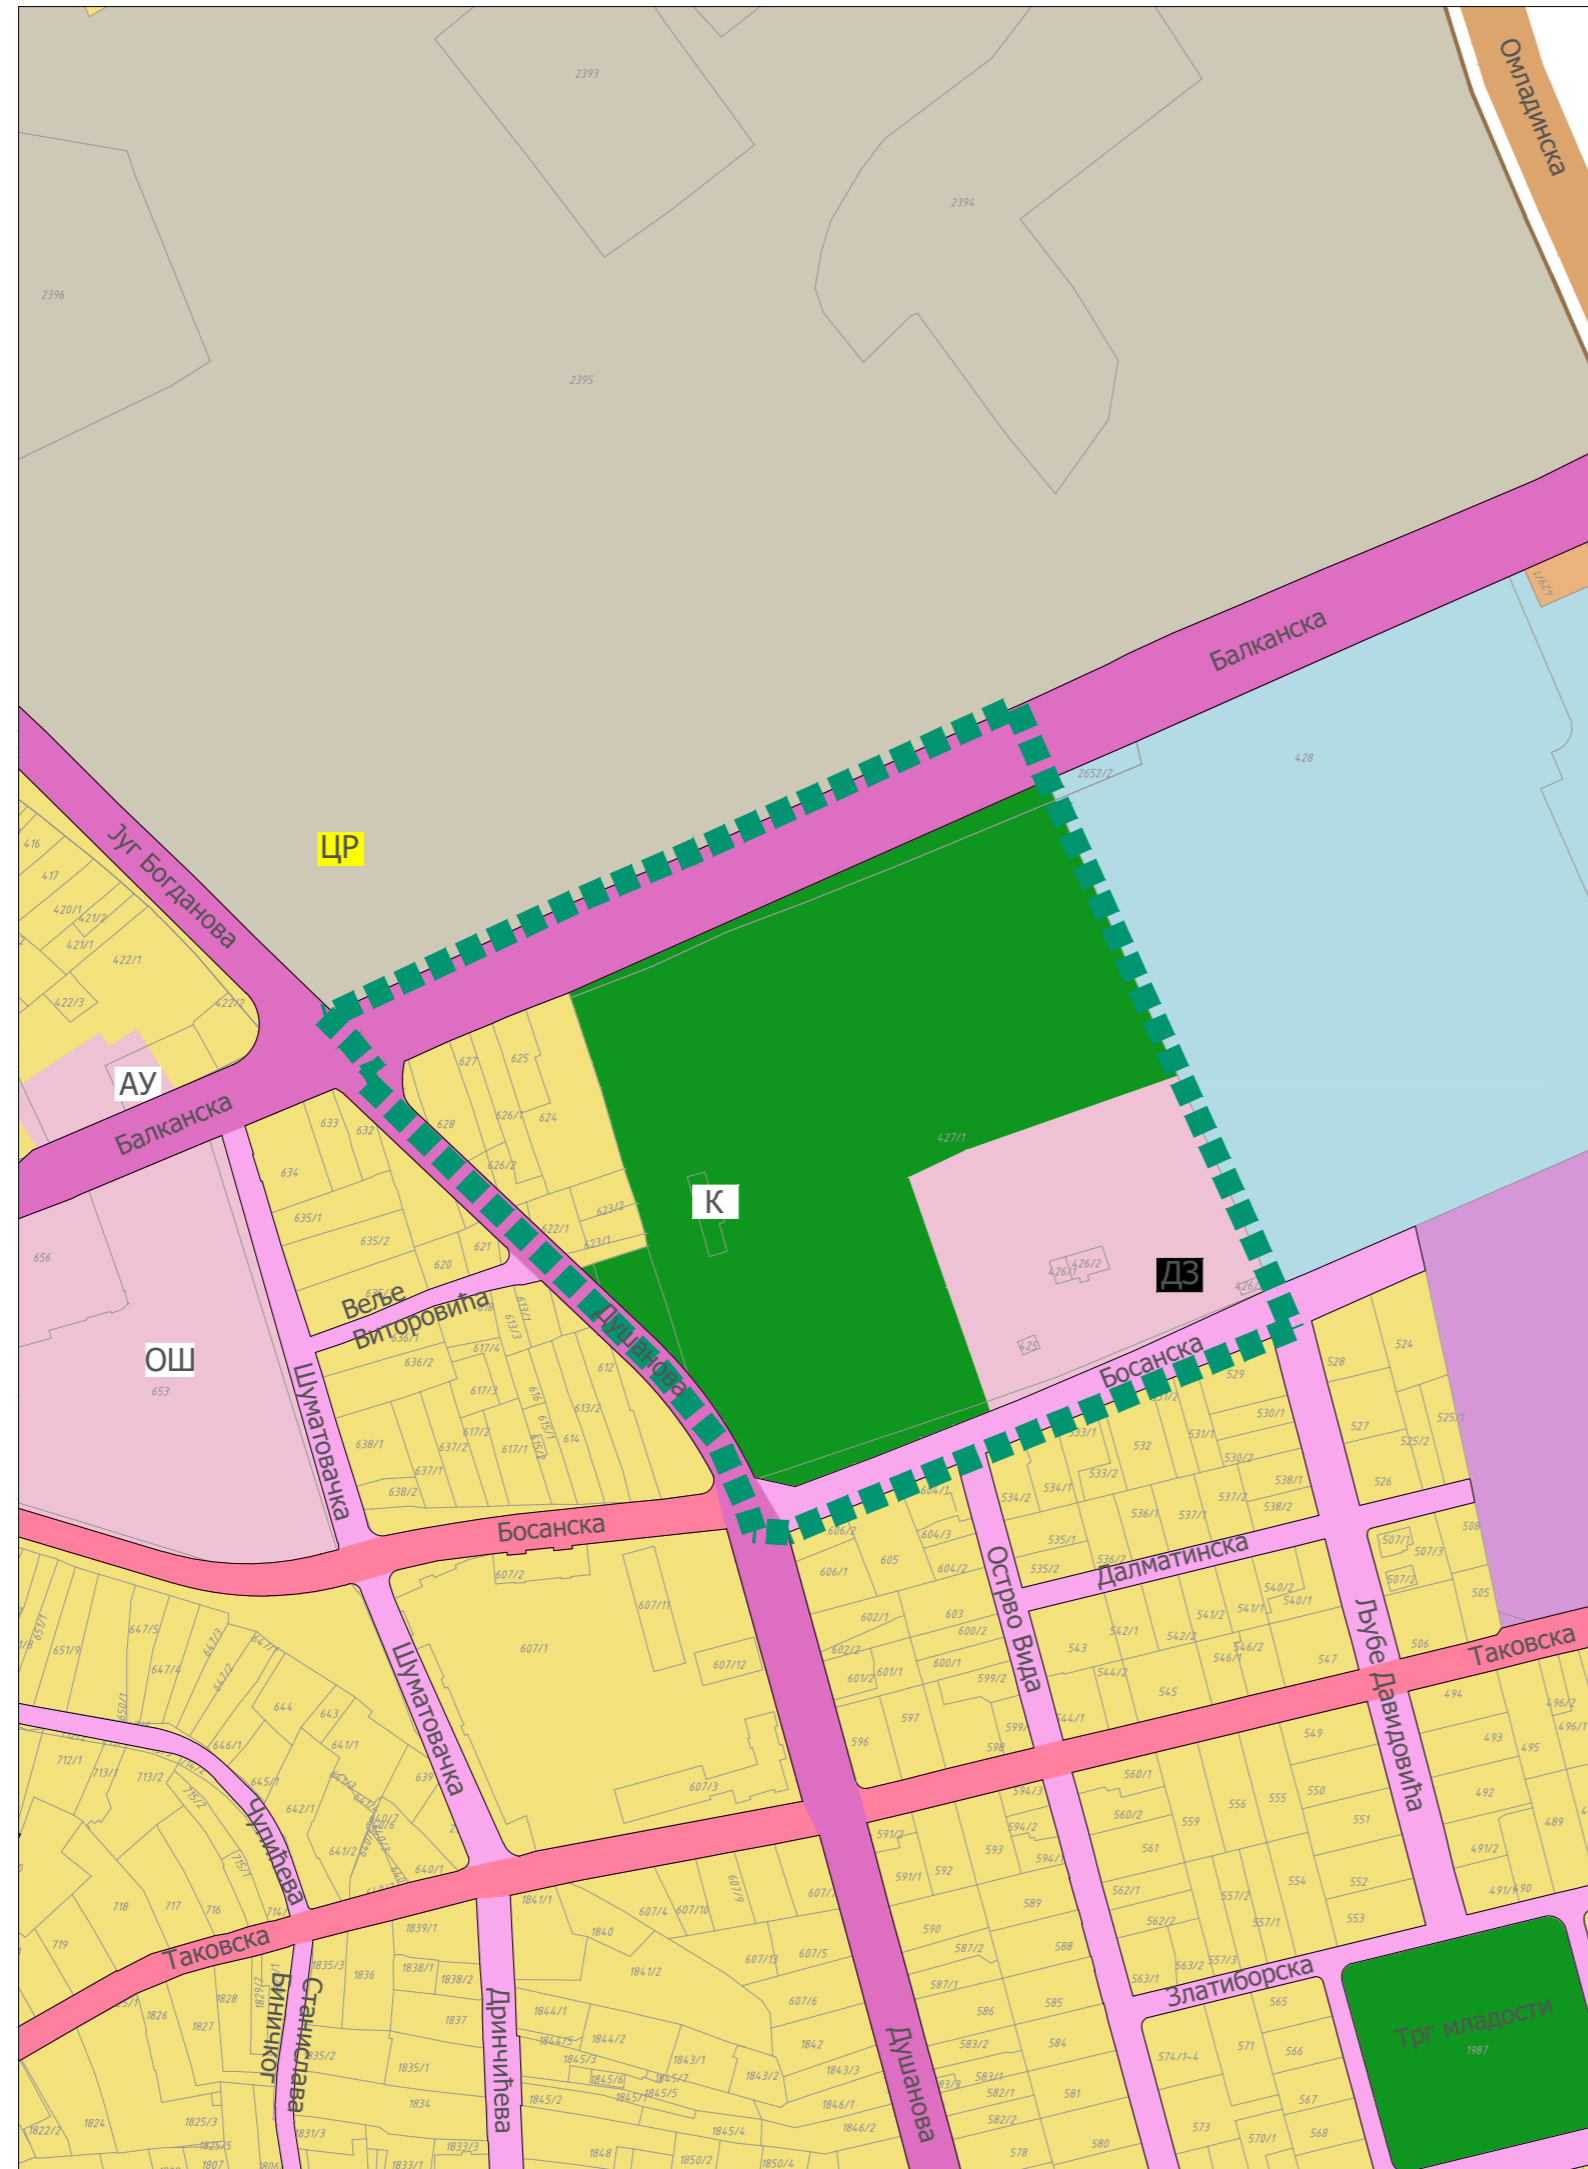

ГРАД КРУШЕВАЦ

ПЛАН ГЕНЕРАЛНЕ РЕГУЛАЦИЈЕ "ЦЕНТАР"

ИЗВОД

ПОСТОЈЕЋА НАМЕНА

ЛЕГЕНДА

Граница плана детаљне регулације "ПИОНИРСКИ ПАРК" у Крушевцу

ГРАЂЕВИНСКО ЗЕМЉИШТЕ

СТАНОВАЊЕ, густине 100-200ст/ха

секундарна саобраћајница

терцијална саобраћајница

размера:
1 : 2.500