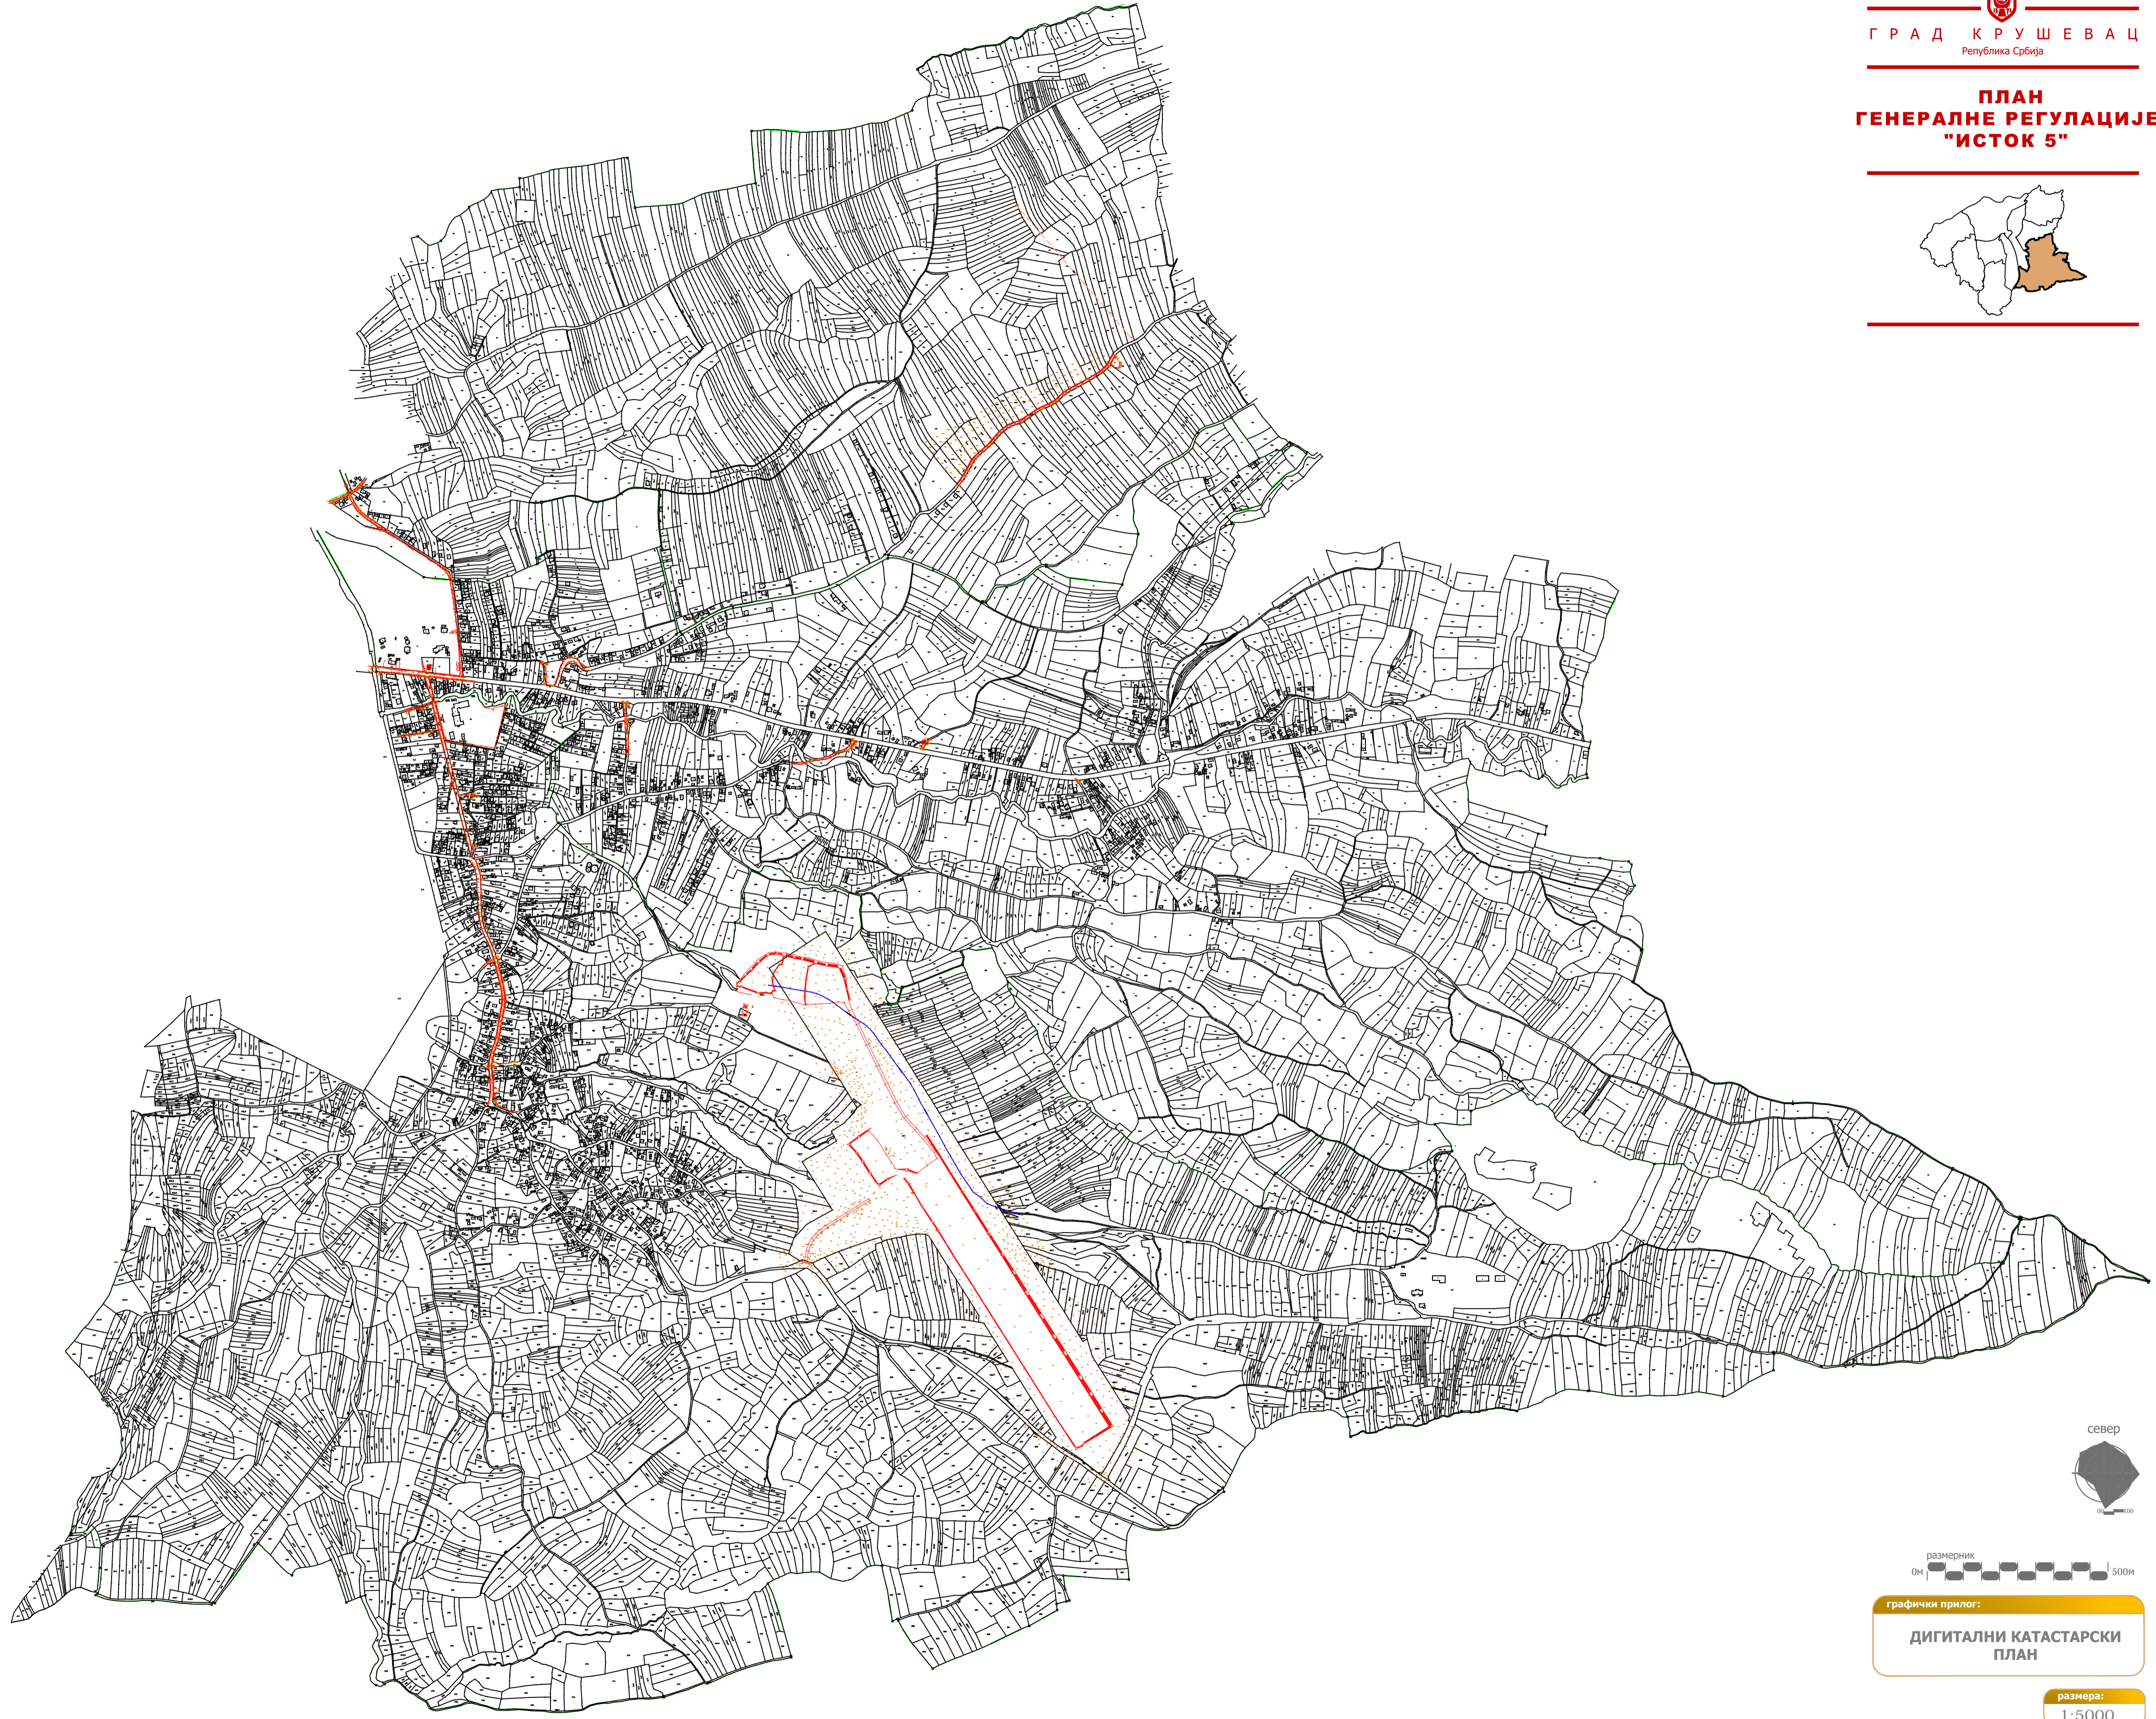

ГРАД КРУШЕВАЦ
Република Србија

ПЛАН
ГЕНЕРАЛНЕ РЕГУЛАЦИЈЕ
"ИСТОК 5"

графички прилог:
ДИГИТАЛНИ КАТАСТАРСКИ
ПЛАН

размера:
1:5000