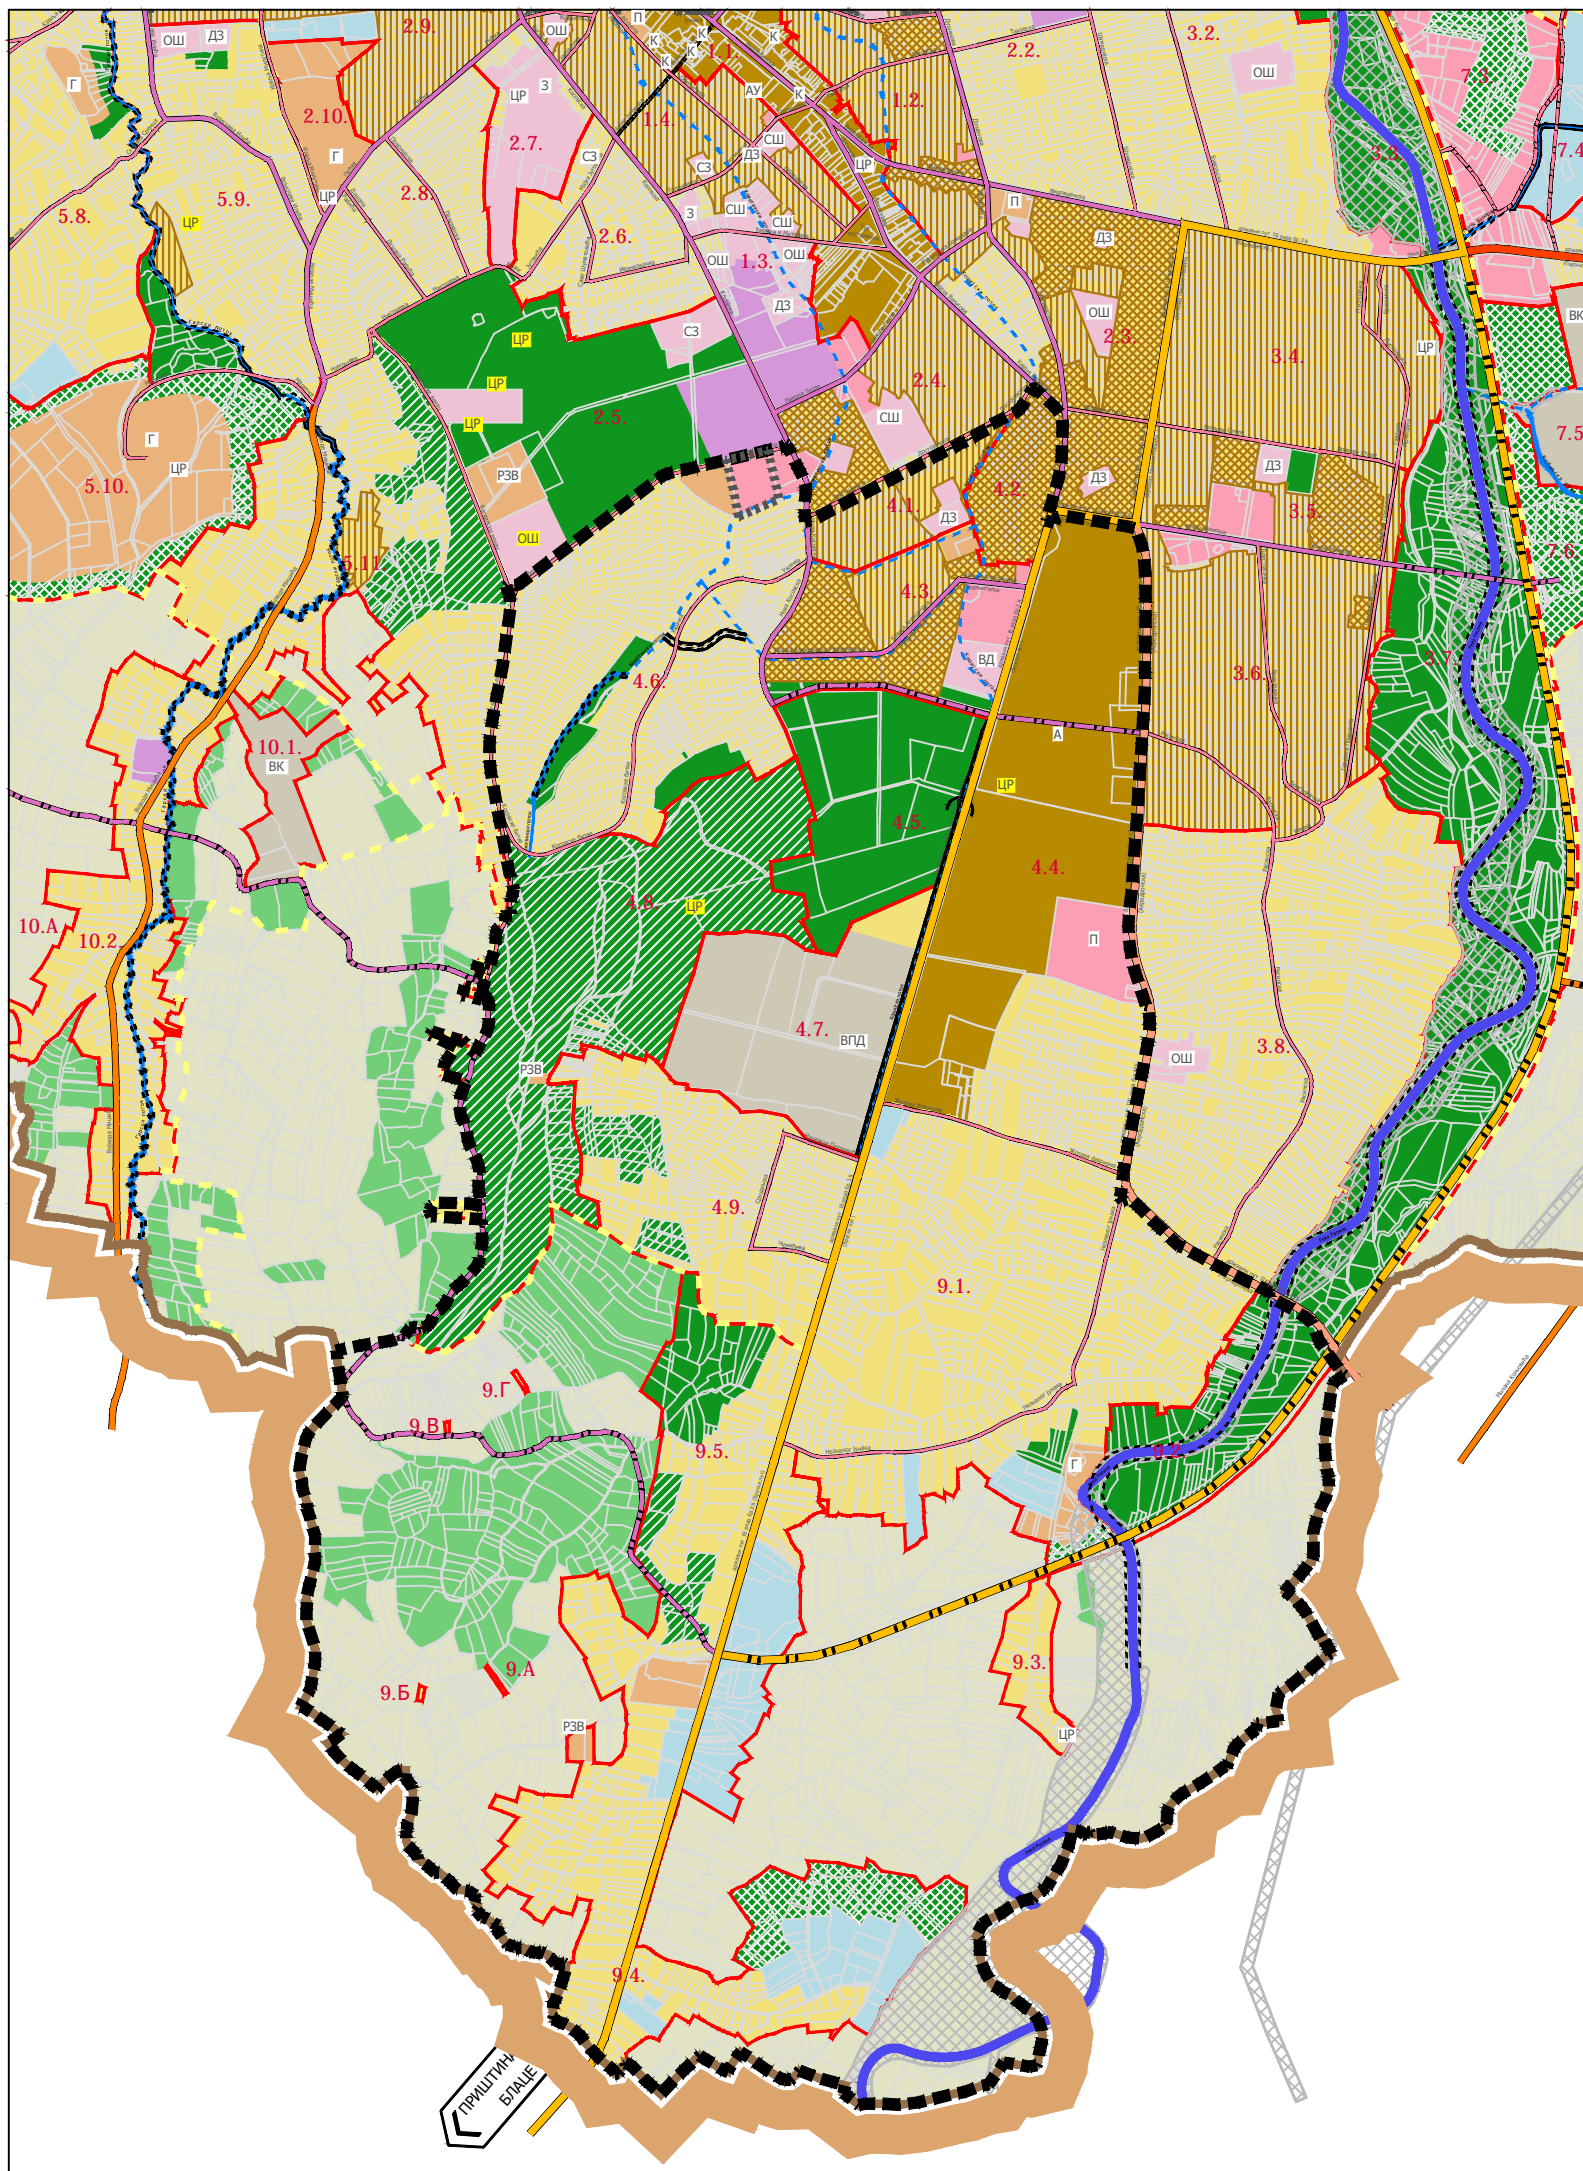

ГРАД КРУШЕВАЦ

ГЕНЕРАЛНИ УРБАНИСТИЧКИ ПЛАН КРУШЕВАЦ 2025

ИЗВОД

ПЛАНИРАНЕ ПРЕТЕЖНЕ, ДОПУНСКЕ И ПРАТЕЋЕ НАМЕНЕ ПО УРБАНИСТИЧКИМ ЦЕЛИНАМА

ЛЕГЕНДА

- Граница плана детаљне регулације "ЈУГ" у Крушевцу
- Граница Измене плана
- Граница урбанистичких целина
- 9.1. Ознака урбанистичких целина
- ПОЉОПРИВРЕДНО ЗЕМЉИШТЕ
- ГРАЂЕВИНСКО ЗЕМЉИШТЕ
- ЦЕНТРАЛНЕ ФУНКЦИЈЕ
- СТАНОВАЊЕ, густине до 100ст/ха
- СТАНОВАЊЕ, густине 100-200ст/ха
- СТАНОВАЊЕ, густине преко 200ст/ха
- ПРИВРЕДНЕ ДЕЛАТНОСТИ
- КОМЕРЦИЈАЛНЕ ДЕЛАТНОСТИ
- СПОРТ И РЕКРЕАЦИЈА
- ПОСЕБНА НАМЕНА
- ВОЈНИ КОМПЛЕКС
- ВАСПИТНО - ПОПРАВНИ ДОМ
- ПАРК
- ПАРК - ШУМА
- ЗАШТИТНО ЗЕЛЕНИЛО
- ЗОНЕ ЗАШТИТЕ
- КОМУНАЛНЕ ДЕЛАТНОСТИ
- П пијаца
- Г гробље
- РЗВ резервоар за водоснабдевање
- ЈАВНЕ ФУНКЦИЈЕ
- ДЗ дечија заштита
- ОШ основна школа
- СШ средња школа
- ЦР верски објекат
- ЦР верски објекат (планиран)
- СЗ социјална заштита
- З здравство
- К култура
- АУ управа и администрација
- ВД ватрогасни дом

ГРМОШТИНСКИ
БРАЊЕ

север

размера:
1 : 20000